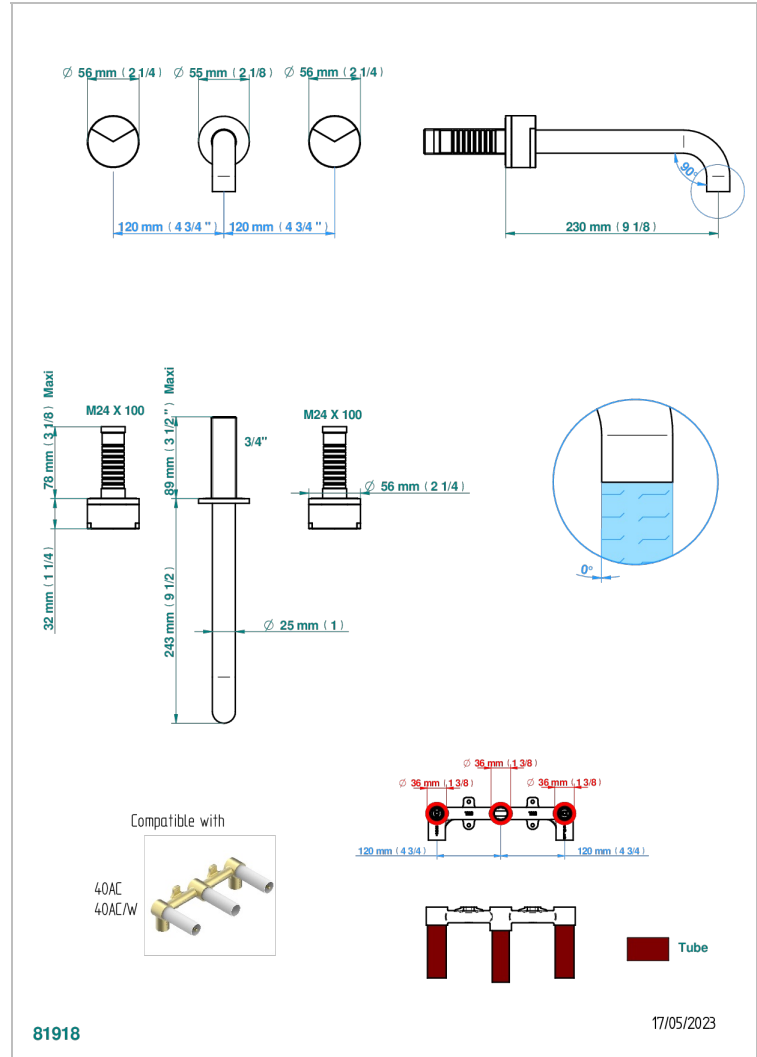

YOKO DELTA HOWLITE

G7W-40SGBUS

Garniture pour mélangeur de lavabo mural - bec super goliath

CARACTÉRISTIQUES

- Yoko Delta Howlite
- Garniture pour mélangeur de lavabo mural - bec super goliath

PRODUITS ASSOCIÉS

- Ref. G00-40AM/US Partie à encastrer pour mélangeur mural - version manettes- standard américain

FINITIONS DISPONIBLES

Bronze clair - D01
Chromé - A02
Chromé mat - C02
Doré brillant - F01
Doré mat - F07
Laiton fumé naturel - A13