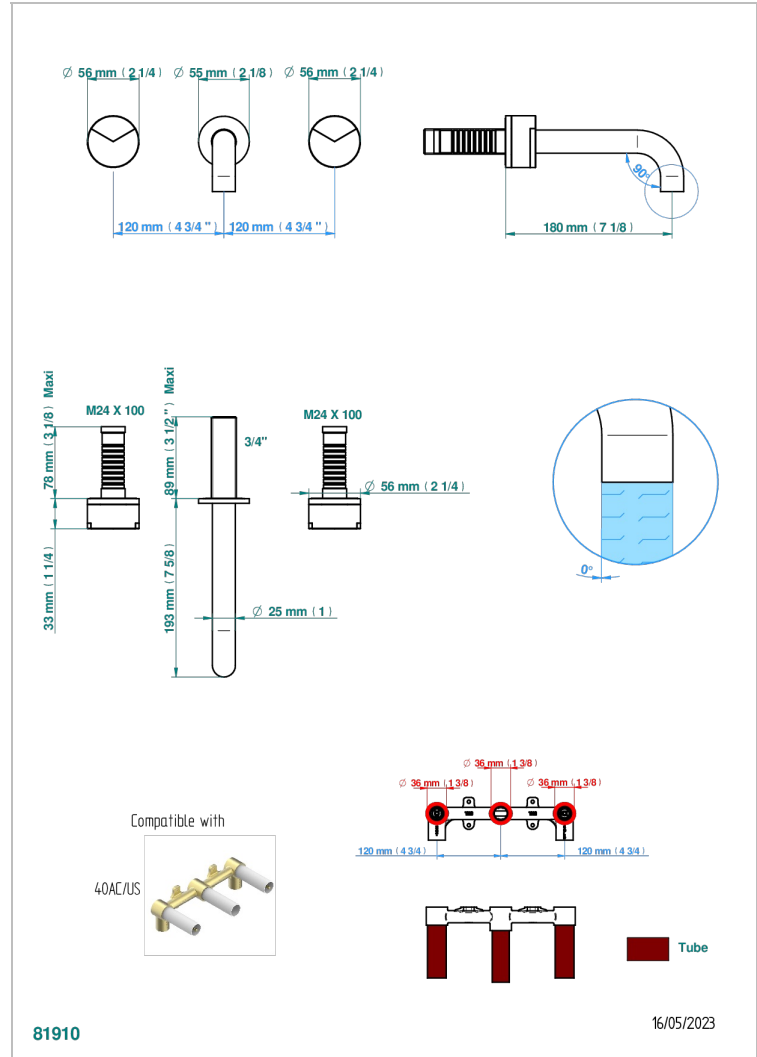

YOKO DELTA HOWLITE

G7W-40GBUS

Garniture pour mélangeur de lavabo mural - bec goliath- standard américain

CARACTÉRISTIQUES

- Yoko Delta Howlite
- Garniture pour mélangeur de lavabo mural - bec goliath- standard américain

PRODUITS ASSOCIÉS

- Ref. G00-40AM/US Partie à encastrer pour mélangeur mural - version manettes- standard américain

FINITIONS DISPONIBLES

Bronze clair - D01
Chromé - A02
Chromé mat - C02
Doré brillant - F01
Doré mat - F07
Laiton fumé naturel - A13