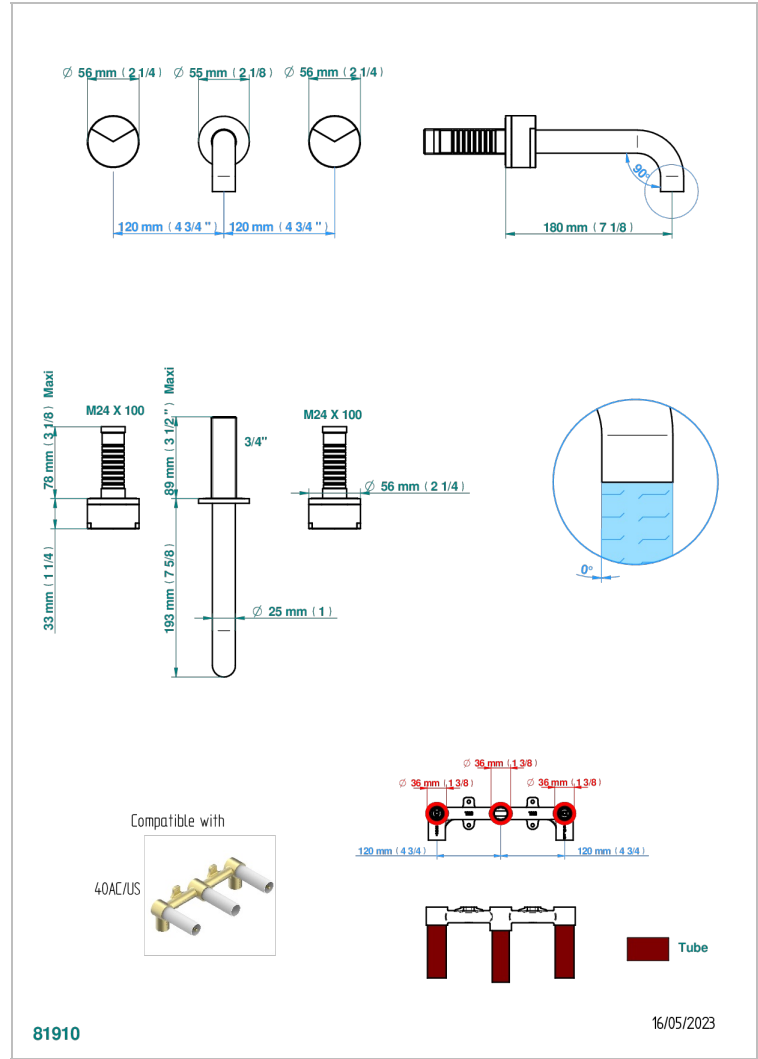

YOKO DELTA HOWLITE

G7W-40GBUS

Garniture pour mélangeur de lavabo mural - bec goliath- standard américain

THG[®]
PARIS

CARACTERÍSTICAS

- Yoko Delta Howlite
- Garniture pour mélangeur de lavabo mural - bec goliath- standard américain

PRODUCTOS RELACIONADOS

- Ref. G00-40AM/US Partie à encastrer pour mélangeur mural - version manettes- standard américain

ACABADOS DISPONIBLES

Bronce claro - D01
Cerámica negra mate - D30
Cromo - A02
Cromo mate - C02
Dorado - F01
Dorado mate - F07