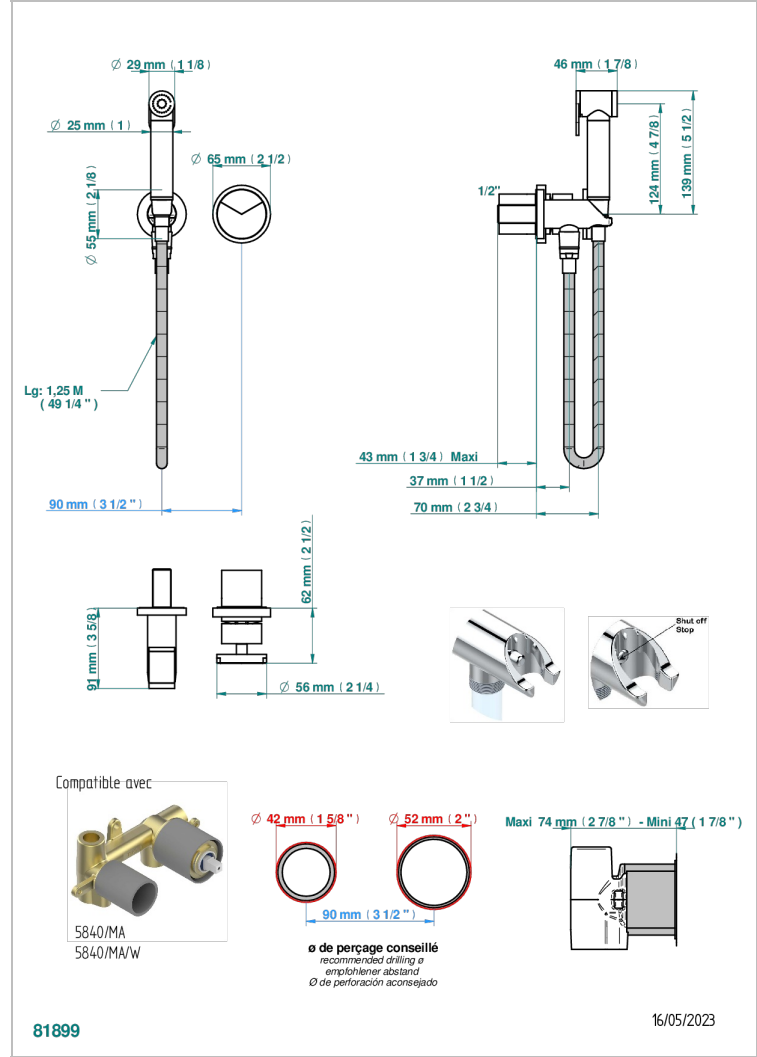

# YOKO DELTA HOWLITE

G7W-5840/MBG

THG<sup>®</sup>  
PARIS

Parte externa del conjunto higiénico con mezclador, flexo reforzado 1m25, tele-ducha con gatillo, y tope de seguridad integrado en la toma de agua

## CARACTERÍSTICAS

- ACS : 19ACCLY412

## PRODUCTOS RELACIONADOS

- Ref. G00-5840/MA Parte empotrada para mezclador mural con salida hembra 1/2