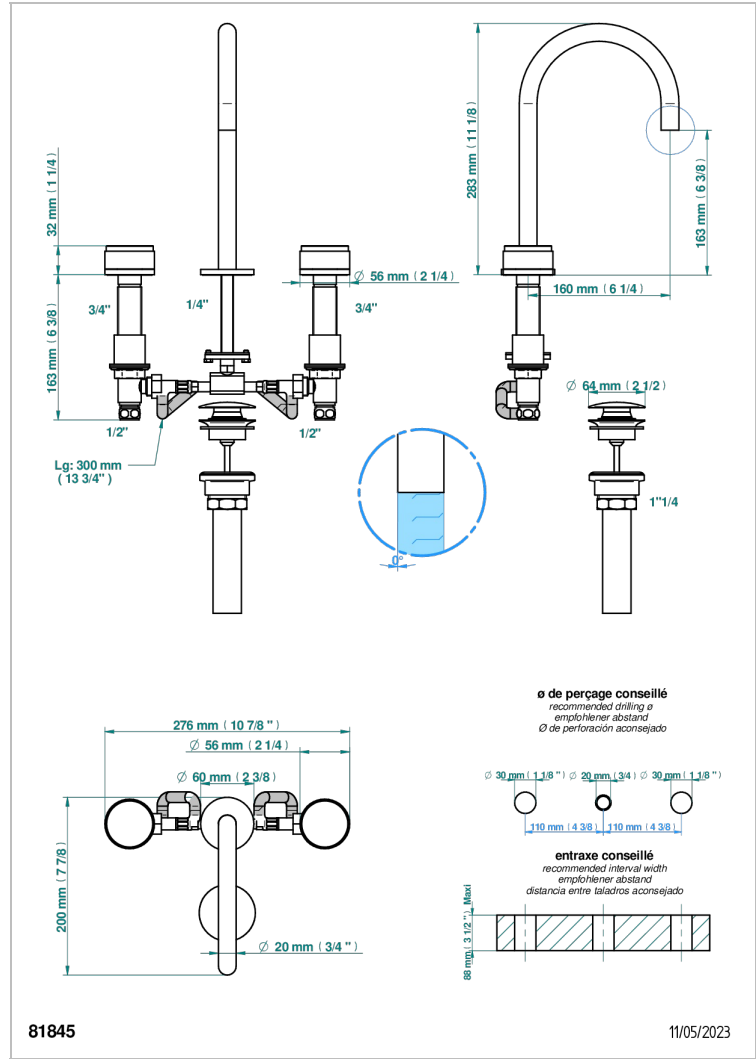

Mélangeur de lavabo 3 trous avec vidage, serrage marbre, standard américain

81845

11/05/2023

CARACTÉRISTIQUES

- Yoko Howlite
- Mélangeur de lavabo 3 trous avec vidage, serrage marbre, standard américain

FINITIONS DISPONIBLES