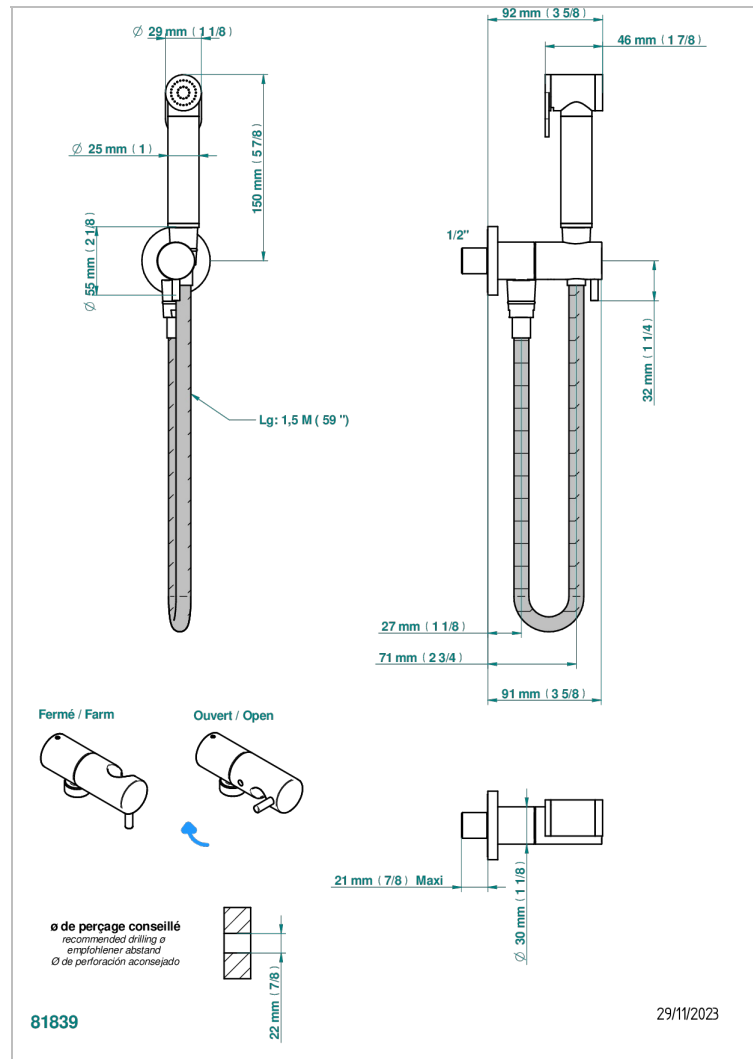

Ensemble hygiénique comprenant : douchette à gâchette, flexible renforcé 1,25 m, et sortie murale avec manette d'arrêt

CARACTÉRISTIQUES

- Yoko Delta Howlite
- Ensemble hygiénique comprenant : douchette à gâchette, flexible renforcé 1,25 m, et sortie murale avec manette d'arrêt

FINITIONS DISPONIBLES

Bronze clair - D01
Chromé - A02
Chromé mat - C02
Doré brillant - F01
Doré mat - F07
Laiton fumé naturel - A13

Nickel brillant - B01
Nickel mat - C01
Noir mat céramique - D30
Or pâle - F30
Or pâle mat - F31
Pvd blush - H62

Pvd umber mat - H67
Vieux nickel - H28