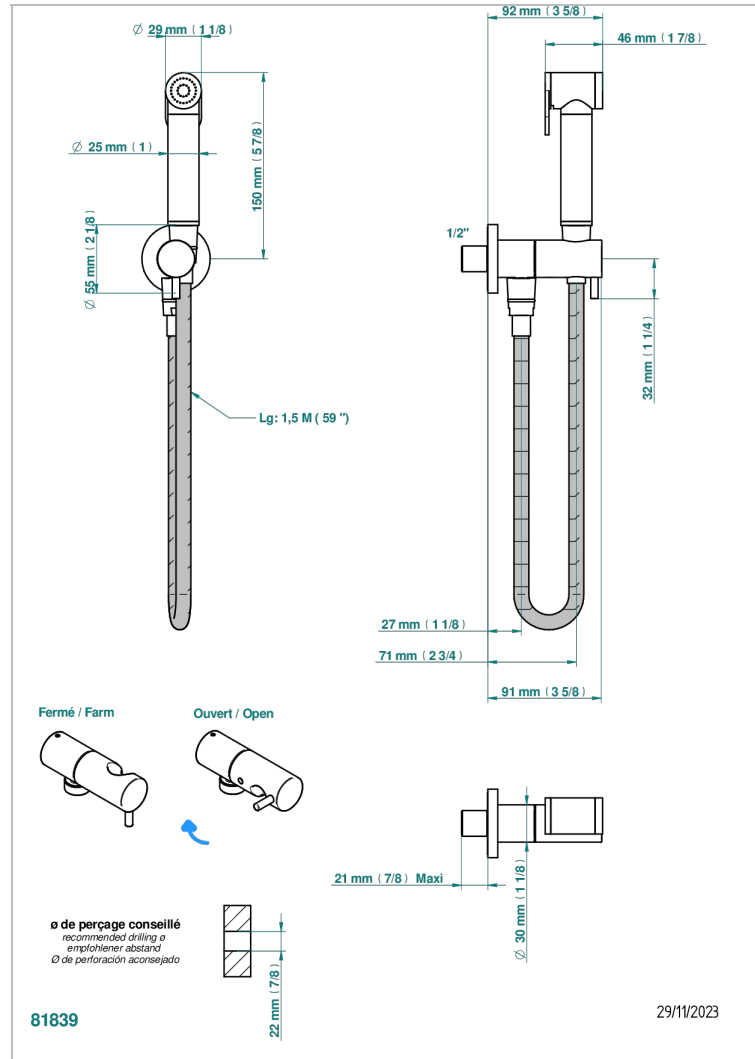

Ensemble hygiénique comprenant : douchette à gâchette, flexible renforcé 1,25 m, et sortie murale avec manette d'arrêt

CARACTÉRISTIQUES

- Yoko Delta
- Ensemble hygiénique comprenant : douchette à gâchette, flexible renforcé 1,25 m, et sortie murale avec manette d'arrêt

FINITIONS DISPONIBLES

Bronze clair - D01
Chromé - A02
Chromé insert doré - GA1
Chromé mat - C02
Doré brillant - F01
Doré mat - F07

Laiton fumé naturel - A13
Nickel brillant - B01
Nickel mat - C01
Noir mat céramique - D30
Or pâle - F30
Or pâle mat - F31

Pvd umber - H66
Pvd umber mat - H67
Vieux nickel - H28