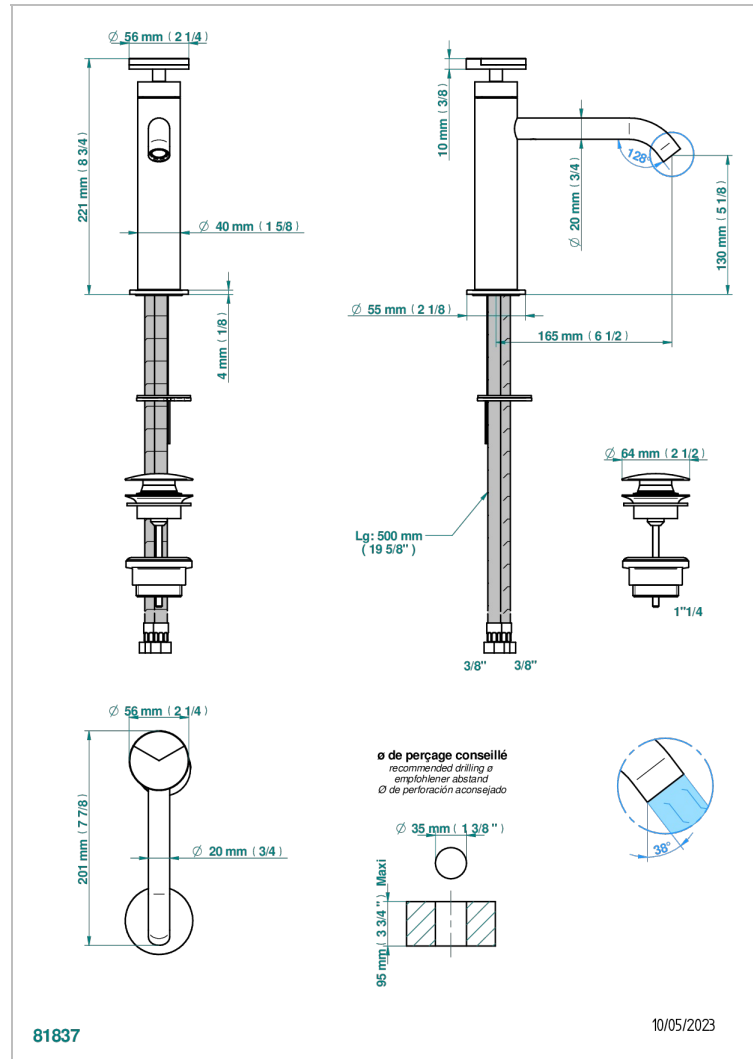

YOKO DELTA HOWLITE

G7W-6500H

Mitigeur de lavabo modèle haut, avec vidage

THG[®]
PARIS

CARACTÉRISTIQUES

- ACS : 19ACCLY542

CERTIFICATIONS

FINITIONS DISPONIBLES