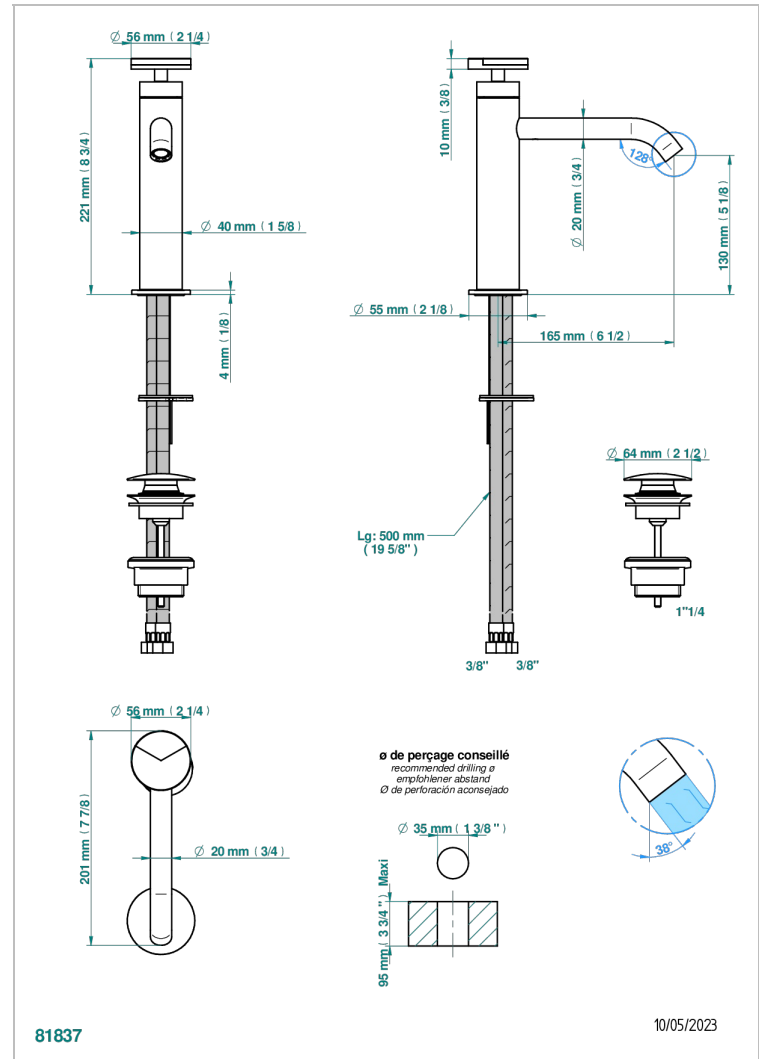

YOKO DELTA HOWLITE

G7W-6500H

Mitigeur de lavabo modèle haut, avec vidage

THG[®]
PARIS

CARACTÉRISTIQUES

- ACS : 19ACCLY542

CERTIFICATIONS

FINITIONS DISPONIBLES