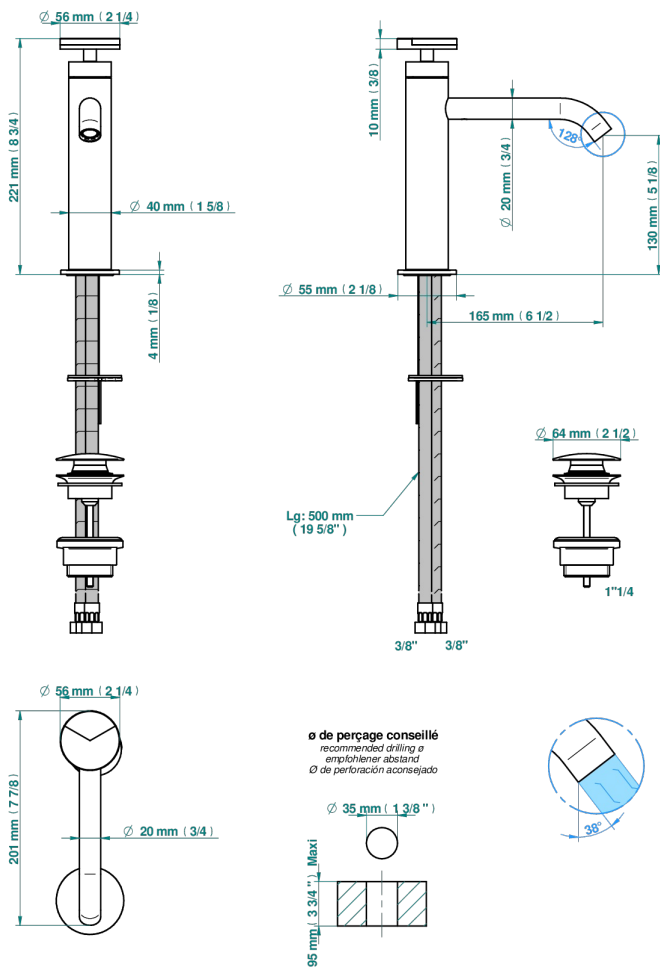

YOKO DELTA HOWLITE

G7W-6500H

THG
PARIS

Смеситель для раковины однорычажный с высоким изливом и донным клапаном

81837

10/05/2023

ХАРАКТЕРИСТИКИ

- ACS : 19ACCLY542