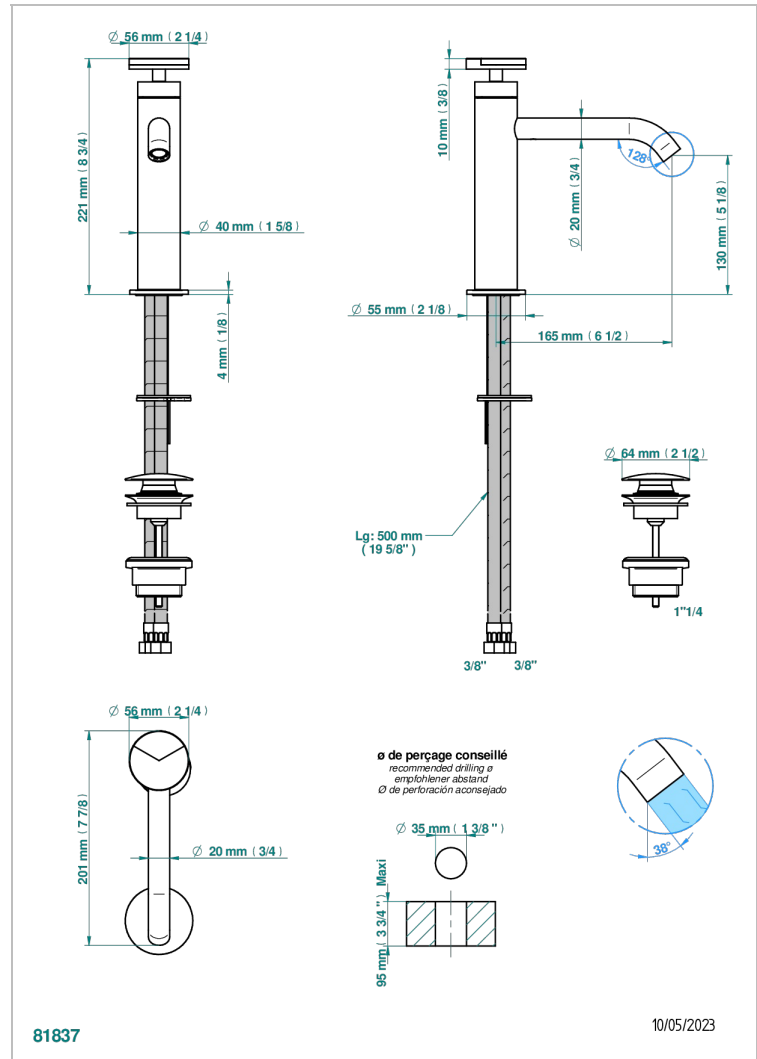

YOKO DELTA HOWLITE

G7W-6500H

Mitigeur de lavabo modèle haut, avec vidage

THG[®]
PARIS

CARACTÉRISTIQUES

- ACS : 19ACCLY542

CERTIFICATIONS

FINITIONS DISPONIBLES