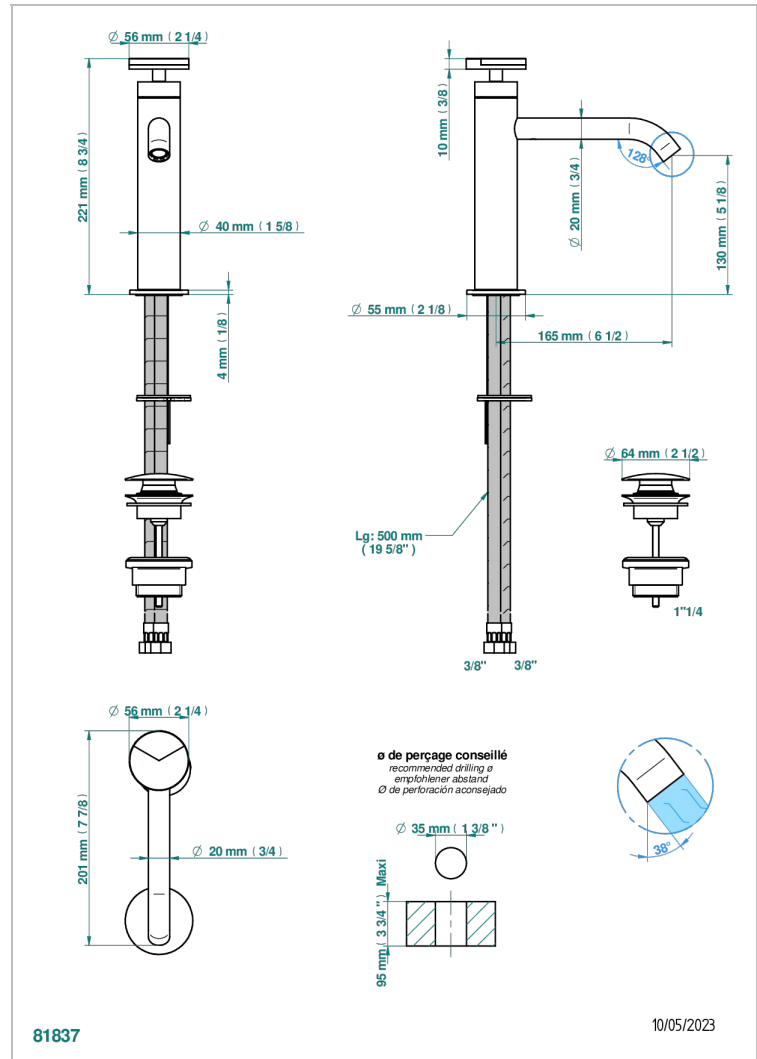

# YOKO DELTA HOWLITE

G7W-6500H

Monomando de lavabo - modelo alto

THG<sup>®</sup>  
PARIS

## CARACTERÍSTICAS

- ACS : 19ACCLY542