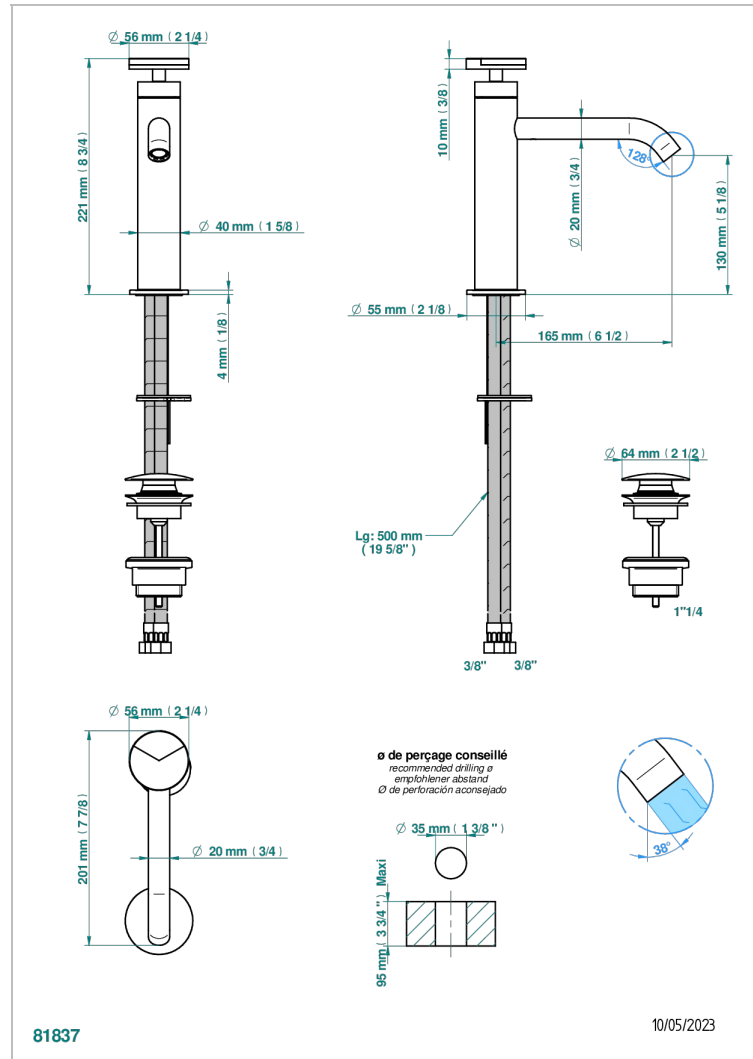

YOKO DELTA HOWLITE

G7W-6500H

Waschtisch-einhebelmischer mit hohem auslauf und ablaufgarnitur

THG[®]
PARIS

EIGENSCHAFTEN

- ACS : 19ACCLY542

ZERTIFIZIERUNGEN

VERFÜGBARE OBERFLÄCHEN