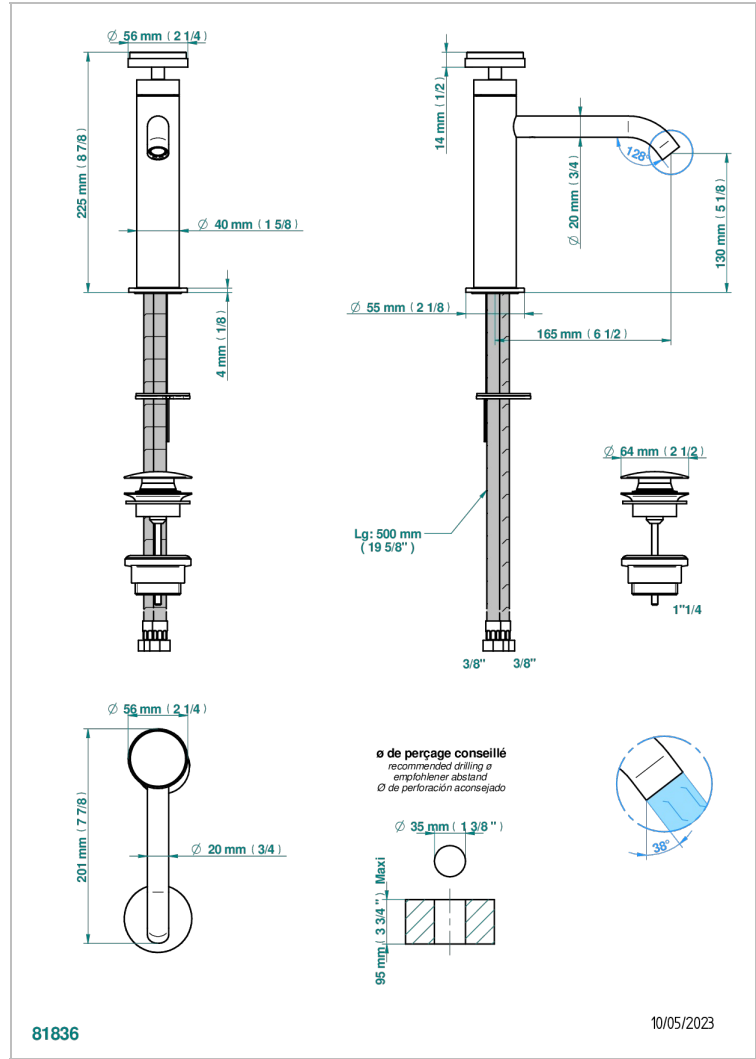

Смеситель для раковины однорычажный с высоким изливом и донным клапаном

ХАРАКТЕРИСТИКИ

- ACS : 19ACCLY542

СТАНДАРТЫ

ДОСТУПНЫЕ ВАРИАНТЫ ПОКРЫТИЙ

- Black ceram - D30
- Blush PVD - H62
- Graphite PVD - H64
- Matt Umber PVD - H67
- Matt blush PVD - H60
- Matt graphite PVD - H65