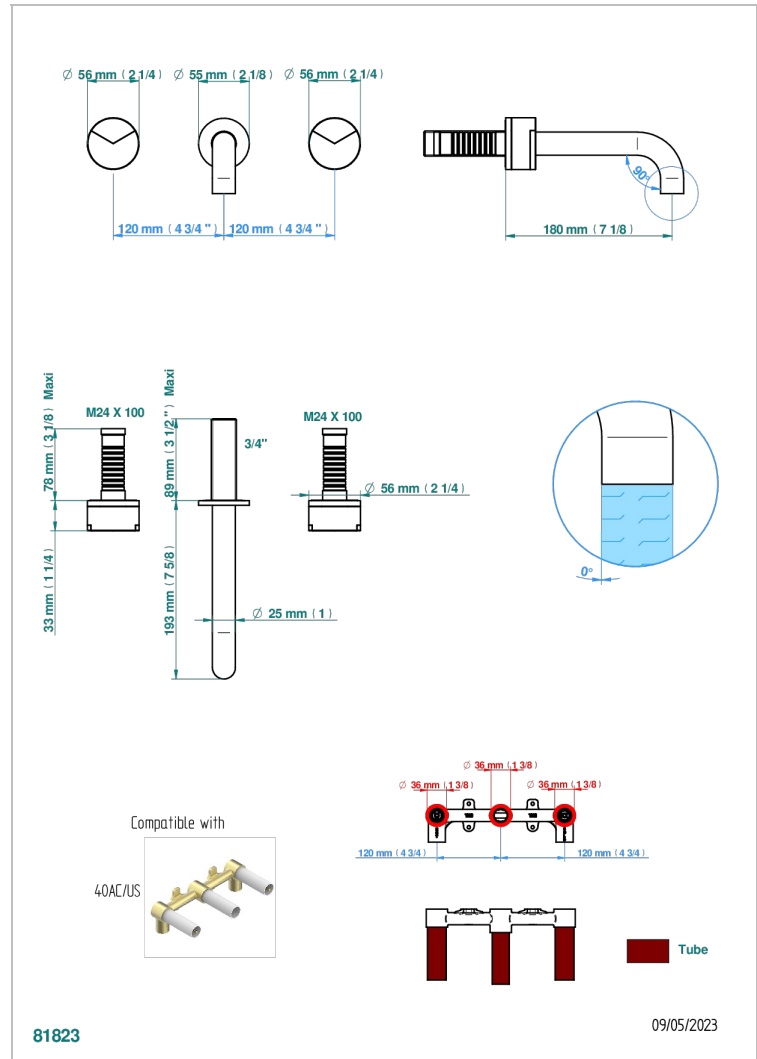

# YOKO DELTA HOWLITE

G7W-40GB/W

Garniture pour mélangeur de lavabo mural, bec goliath - certifiée WRAS

THG<sup>®</sup>  
PARIS

## CARACTÉRISTIQUES

- Yoko Delta Howlite
- Garniture pour mélangeur de lavabo mural, bec goliath - certifiée WRAS