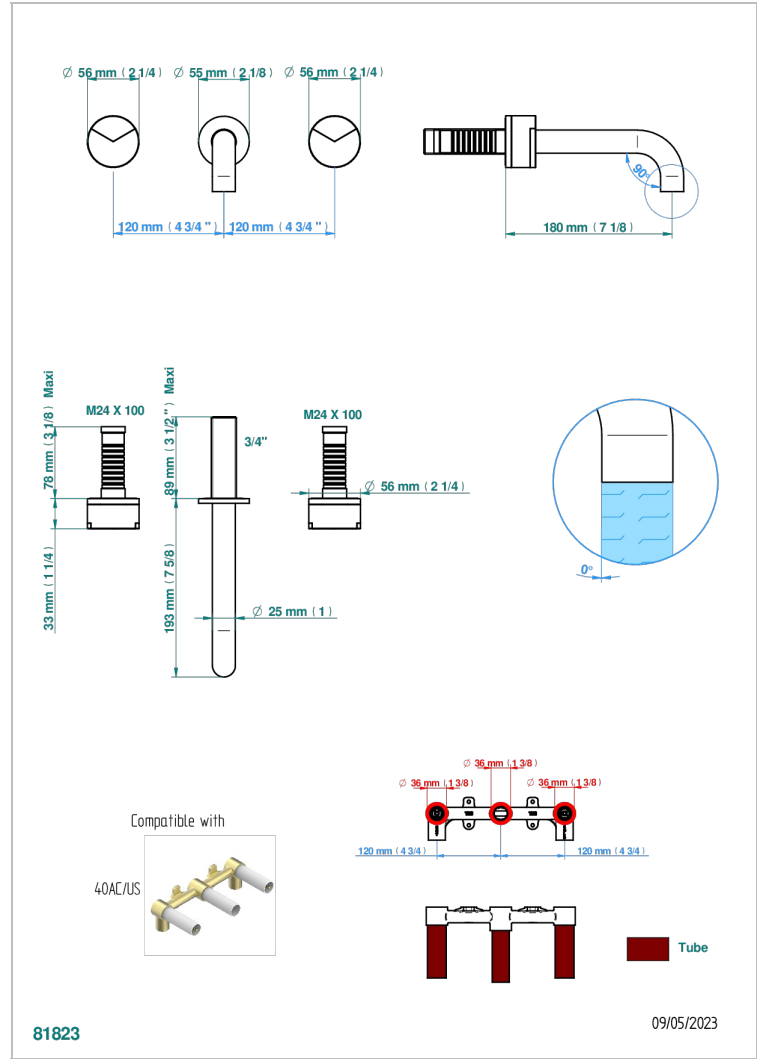

# YOKO DELTA HOWLITE

G7W-40GB

Garniture pour mélangeur de lavabo mural, bec goliath

THG<sup>®</sup>  
PARIS

## CARACTÉRISTIQUES

- Yoko Delta Howlite
- Garniture pour mélangeur de lavabo mural, bec goliath

## PRODUITS ASSOCIÉS

- Ref. G00-40AC Partie à encastrer pour mélangeur mural - version croisillons
- Ref. G00-40AM Partie à encastrer pour mélangeur mural - version manettes