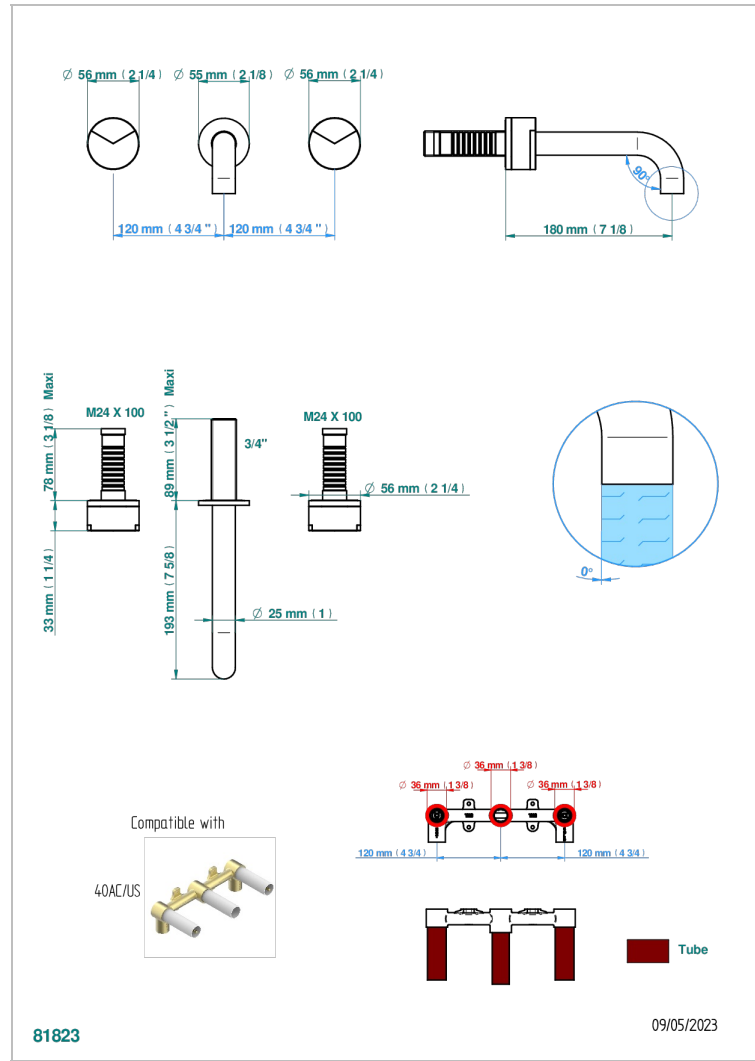

Внешняя часть смесителя встраиваемого в стену для раковины на три отверстия с изливом ГОЛИАФ

ХАРАКТЕРИСТИКИ

- Yoko Delta Howlite
- Внешняя часть смесителя встраиваемого в стену для раковины на три отверстия с изливом ГОЛИАФ

СВЯЗАННЫЕ ТОВАРНЫЕ ПОЗИЦИИ

- Ref. G00-40AC Встраиваемая часть смесителя настенного на три отверстия (не рукоят.)
- Ref. G00-40AM Встраиваемая часть смесителя настенного на 3 отверстия на пластине (рукоят.)