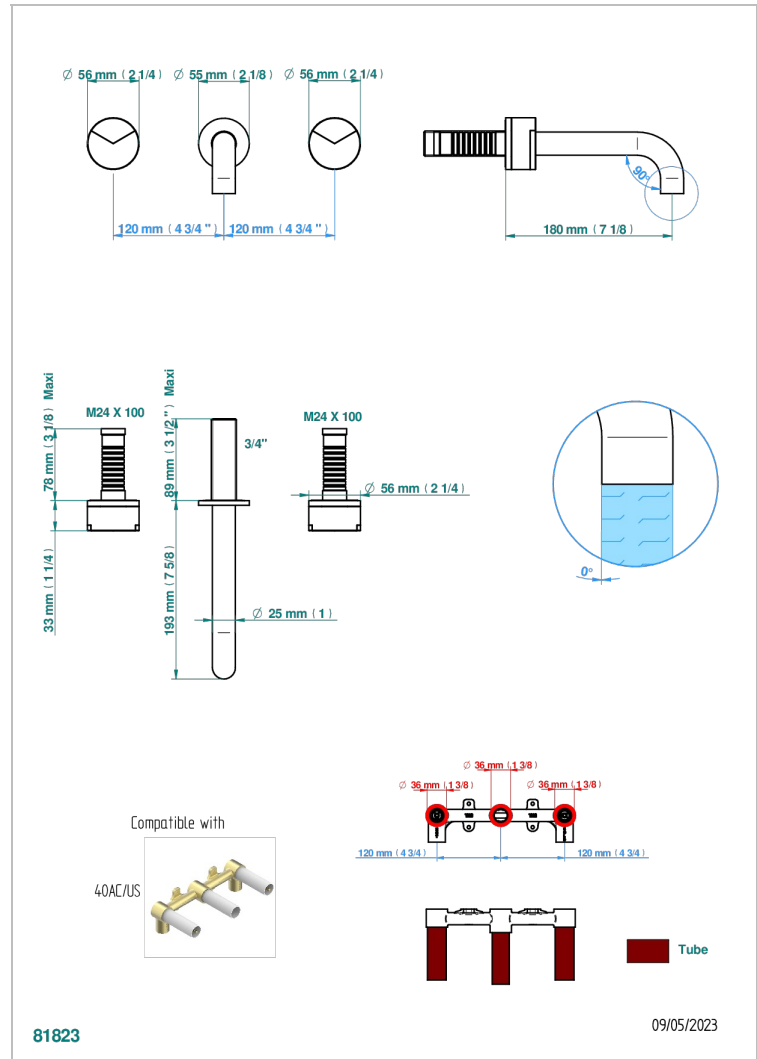

YOKO DELTA HOWLITE

G7W-40GB

Garniture pour mélangeur de lavabo mural, bec goliath

THG[®]
PARIS

81823

09/05/2023

CARACTÉRISTIQUES

- Yoko Delta Howlite
- Garniture pour mélangeur de lavabo mural, bec goliath

PRODUITS ASSOCIÉS

- Ref. G00-40AC Partie à encastrer pour mélangeur mural - version croisillons
- Ref. G00-40AM Partie à encastrer pour mélangeur mural - version manettes

FINITIONS DISPONIBLES

Bronze clair - D01
Chromé - A02
Chromé mat - C02
Doré brillant - F01
Doré mat - F07
Laiton fumé naturel - A13