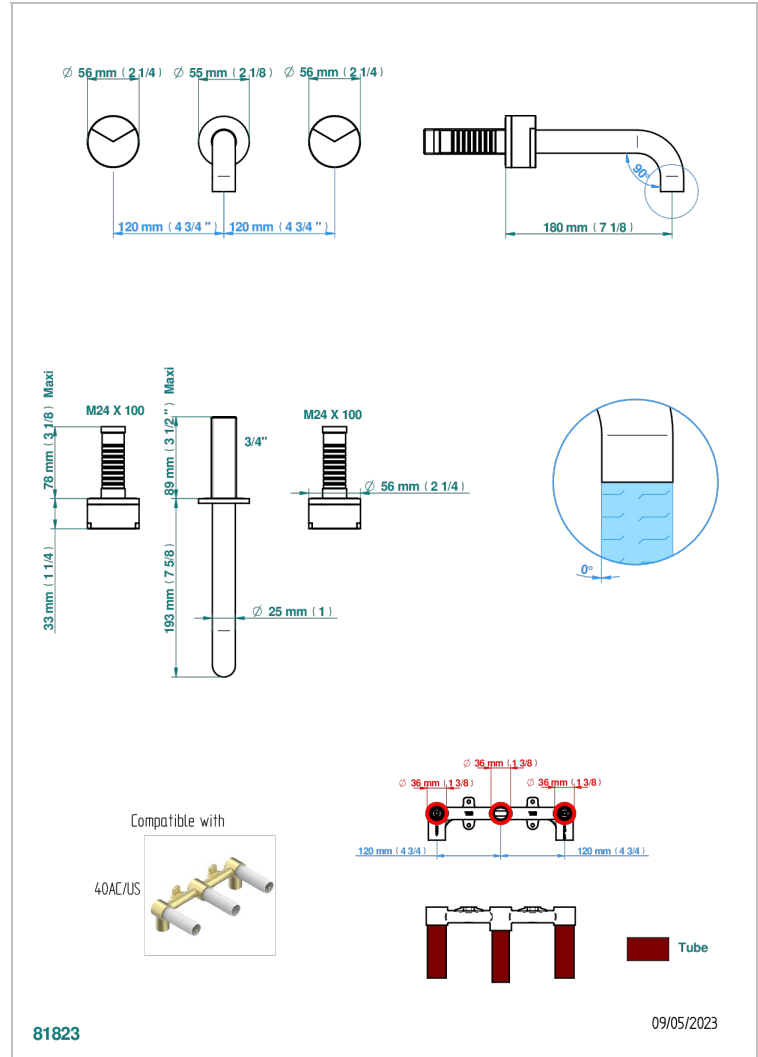

YOKO DELTA HOWLITE

G7W-40GB

Grifería para mezclador de lavabo de pared, caño goliat

THG[®]
PARIS

CARACTERÍSTICAS

- Yoko Delta Howlite
- Grifería para mezclador de lavabo de pared, caño goliat

PRODUCTOS RELACIONADOS

- Ref. G00-40AC Rough parts for wall mounted 3 hole mixer, cross handle version
- Ref. G00-40AM Rough parts for wall mounted 3 hole mixer, lever handle version

ACABADOS DISPONIBLES

Bronce claro - D01
Cerámica negra mate - D30
Cromo - A02
Cromo mate - C02
Dorado - F01
Dorado mate - F07