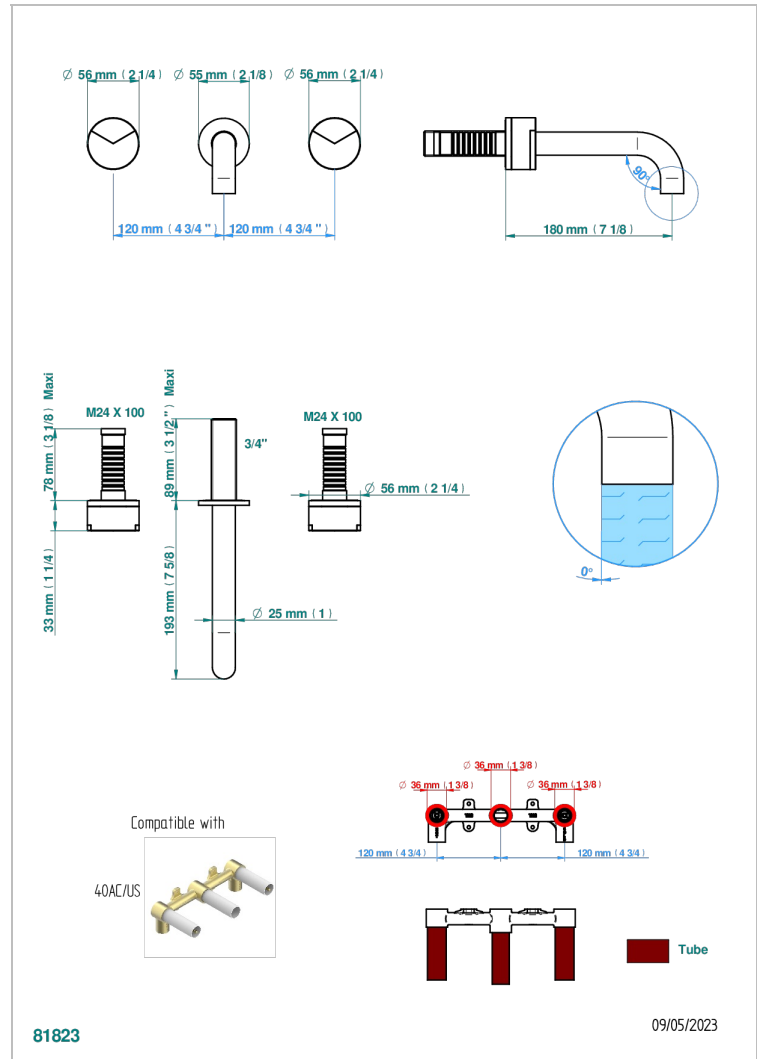

YOKO DELTA HOWLITE

G7W-40GB

Garnitur für Waschtischbatterie zur Wandmontage, Goliath Auslauf

THG[®]
PARIS

EIGENSCHAFTEN

- Yoko Delta Howlite
- Garnitur für Waschtischbatterie zur Wandmontage, Goliath Auslauf

ÄHNLICHE PRODUKTE

- Ref. G00-40AC Up-teil für wandarmatur
- Ref. G00-40AM Up-teil für wandarmatur

VERFÜGBARE OBERFLÄCHEN

Altnickel - H28
Blassgold - F30
Blassgold matt unlackiert - F31
Bronze hell - D01
Chrom - A02
Chrom matt - C02