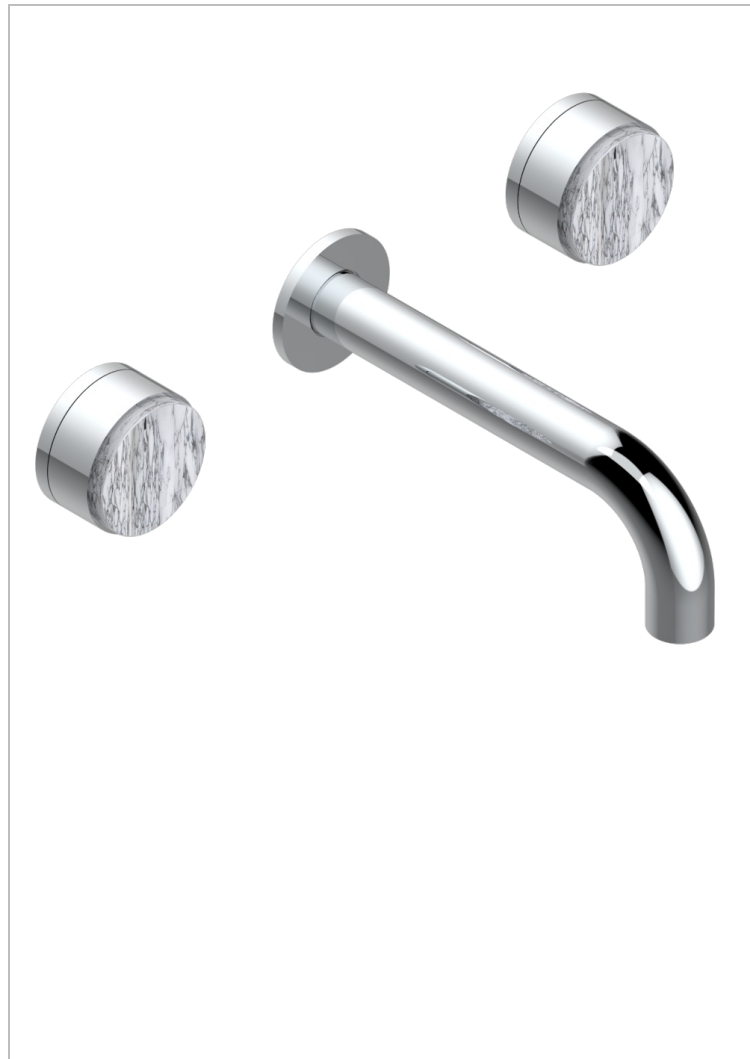

Внешняя часть смесителя встраиваемого в стену для раковины на три отверстия с изливом ГОЛИАФ

### ХАРАКТЕРИСТИКИ

- Yoko Howlite
- Внешняя часть смесителя встраиваемого в стену для раковины на три отверстия с изливом ГОЛИАФ

### СВЯЗАННЫЕ ТОВАРНЫЕ ПОЗИЦИИ

- Ref. G00-40AC Встраиваемая часть смесителя настенного на три отверстия (не рукоят.)
- Ref. G00-40AM Встраиваемая часть смесителя настенного на 3 отверстия на пластине (рукоят.)

Состаренный никель - H28  
Хром - A02