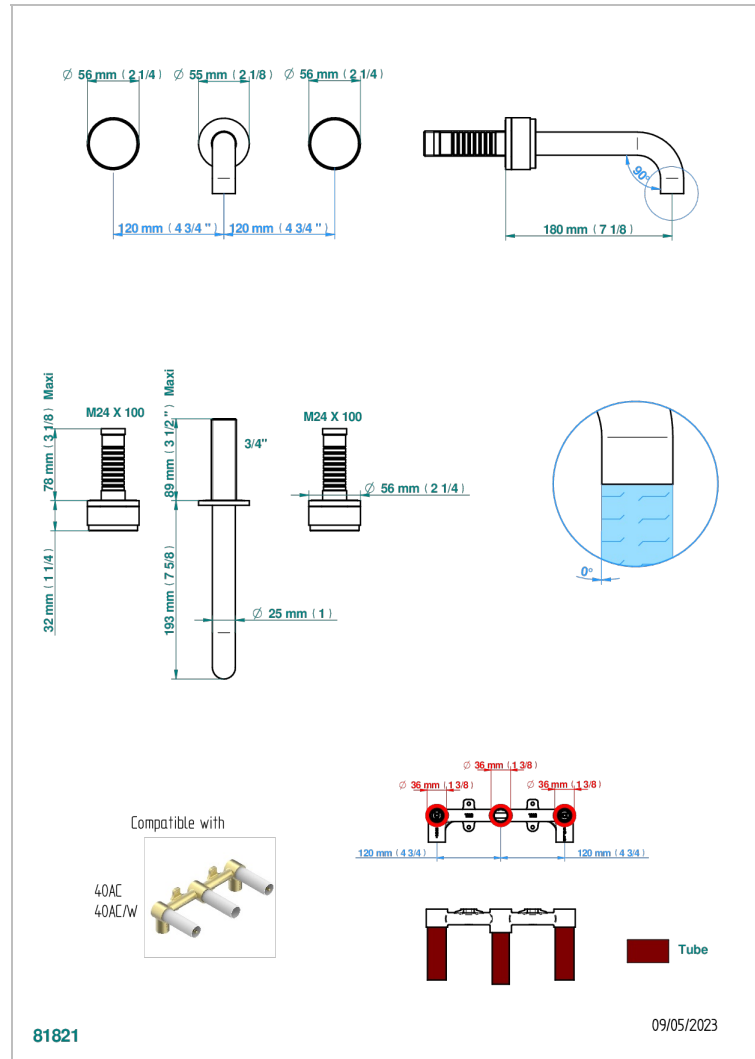

Внешняя часть смесителя встраиваемого в стену для раковины на три отверстия с изливом ГОЛИАФ

### ХАРАКТЕРИСТИКИ

- Yoko Howlite
- Внешняя часть смесителя встраиваемого в стену для раковины на три отверстия с изливом ГОЛИАФ

### СВЯЗАННЫЕ ТОВАРНЫЕ ПОЗИЦИИ

- Ref. G00-40AC Встраиваемая часть смесителя настенного на три отверстия (не рукоят.)
- Ref. G00-40AM Встраиваемая часть смесителя настенного на 3 отверстия на пластине (рукоят.)