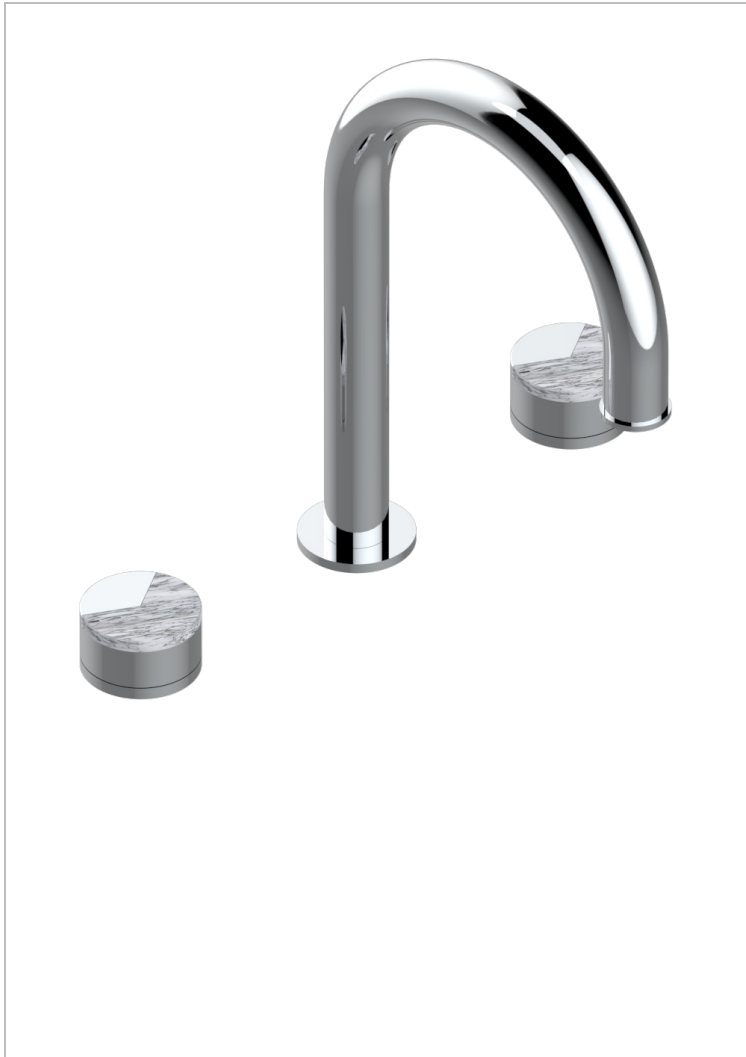

YOKO DELTA HOWLITE

G7W-25SGUS

Mélangeur de bain simple sur gorge avec bec super goliath - standard américain -

THG
PARIS

CARACTÉRISTIQUES

- Yoko Delta Howlite
- Mélangeur de bain simple sur gorge avec bec super goliath - standard américain -

FINITIONS DISPONIBLES

Bronze clair - D01
Chromé - A02
Chromé mat - C02
Doré brillant - F01
Doré mat - F07
Laiton fumé naturel - A13

Nickel brillant - B01
Nickel mat - C01
Noir mat céramique - D30
Or pâle - F30
Or pâle mat - F31
Pvd blush - H62

Pvd umber mat - H67
Vieux nickel - H28