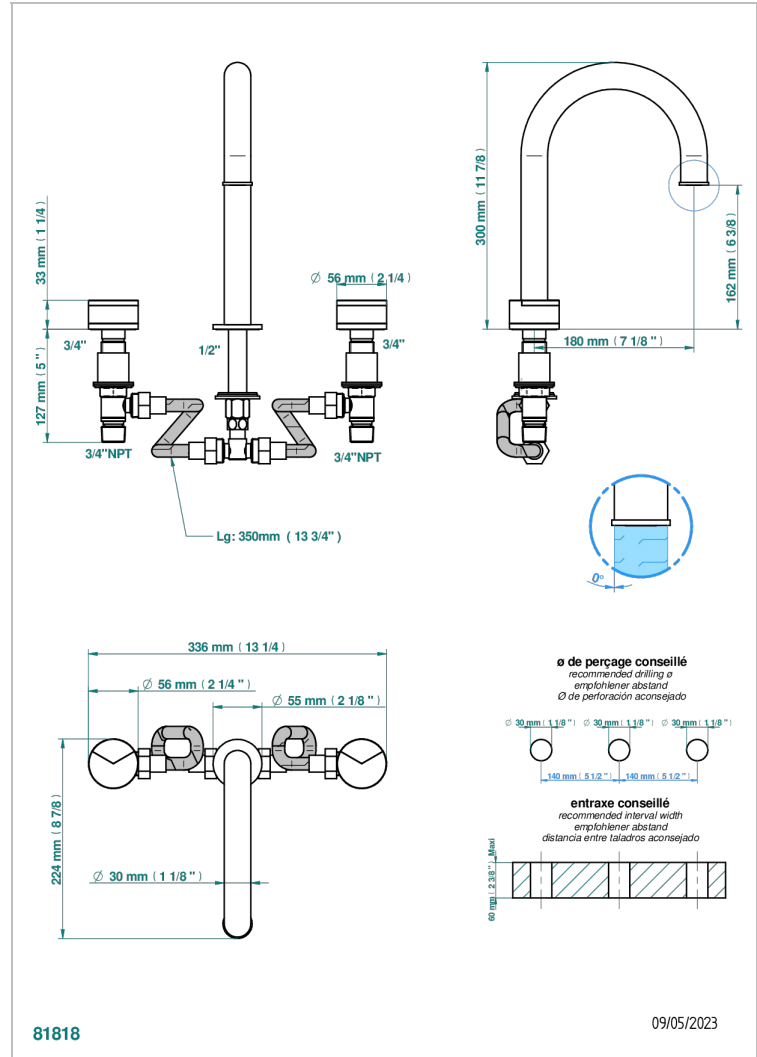

YOKO DELTA HOWLITE

G7W-25SGUS

Mélangeur de bain simple sur gorge avec bec super goliath - standard américain -

THG
PARIS

CARACTÉRISTIQUES

- Yoko Delta Howlite
- Mélangeur de bain simple sur gorge avec bec super goliath - standard américain -