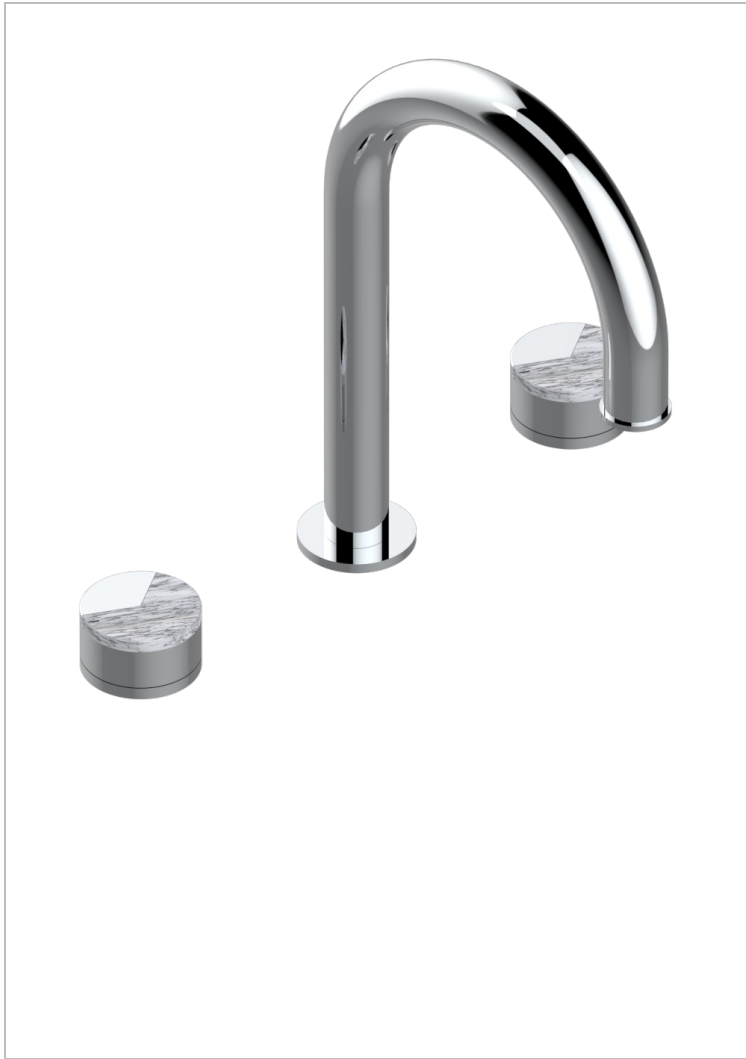

YOKO DELTA HOWLITE

G7W-25SGUS

THG
PARIS

Mélangeur de bain simple sur gorge avec bec super goliath - standard américain -

81818

09/05/2023

CARACTERÍSTICAS

- Yoko Delta Howlite
- Mélangeur de bain simple sur gorge avec bec super goliath - standard américain -

ACABADOS DISPONIBLES

Bronce claro - D01
Cerámica negra mate - D30
Cromo - A02
Cromo mate - C02
Dorado - F01
Dorado mate - F07

Dorado pálido - F30
Dorado pálido mate (sin barniz) - F31
Natural smoked Brass - A13
Níquel - B01
Níquel mate - C01
Níquel viejo - H28

Pvd blush - H62
Pvd blush mate - H60
Pvd color latón - H49
Pvd color latón mate - H50
Pvd color níquel - H55
Pvd color níquel mate - H56

Pvd color oro - H52
Pvd color oro mate - H53
Pvd grafito - H64
Pvd grafito mate - H65
Pvd marrón bronce - F33
Pvd marrón bronce mate - F34