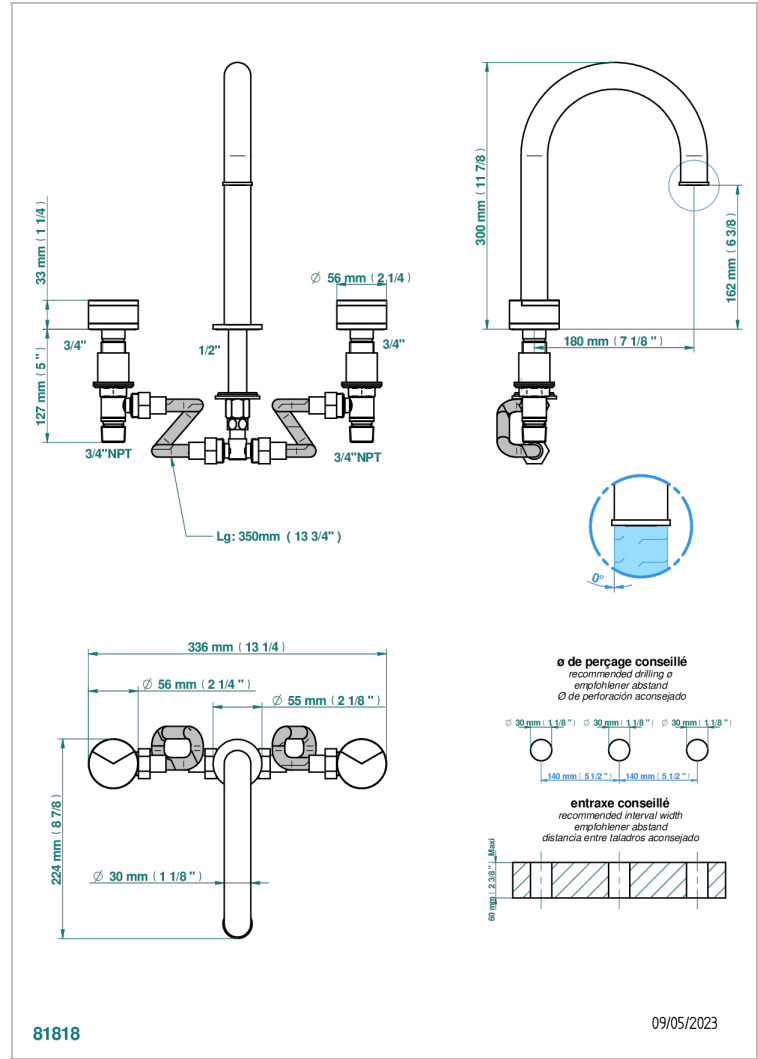

YOKO DELTA HOWLITE

G7W-25SGUS

THG
PARIS

Mélangeur de bain simple sur gorge avec bec super goliath - standard américain -

81818

09/05/2023

CARACTERÍSTICAS

- Yoko Delta Howlite
- Mélangeur de bain simple sur gorge avec bec super goliath - standard américain -

Pvd umber - H66
Pvd umber mate - H67