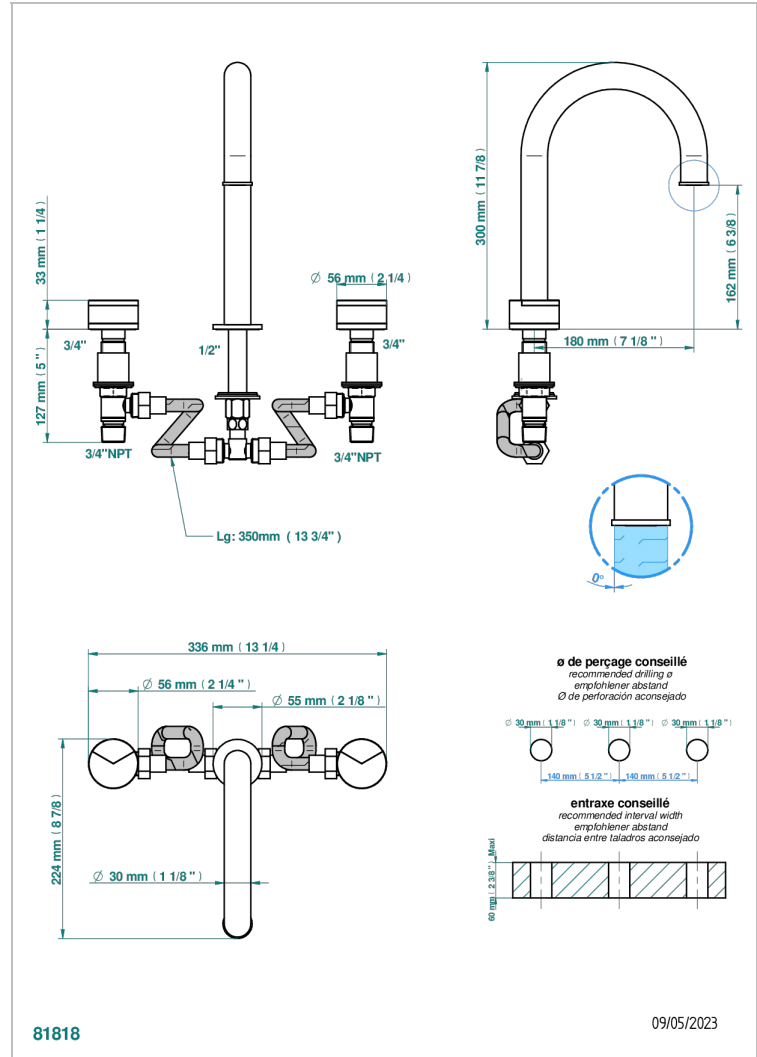

# YOKO DELTA HOWLITE

G7W-25SG

Mélangeur de bain simple sur gorge avec bec super goliath

THG<sup>®</sup>  
PARIS

## CARACTÉRISTIQUES

- ACS : 18ACCLY403
- NF : NF EN 200 - IID/A - Chrome