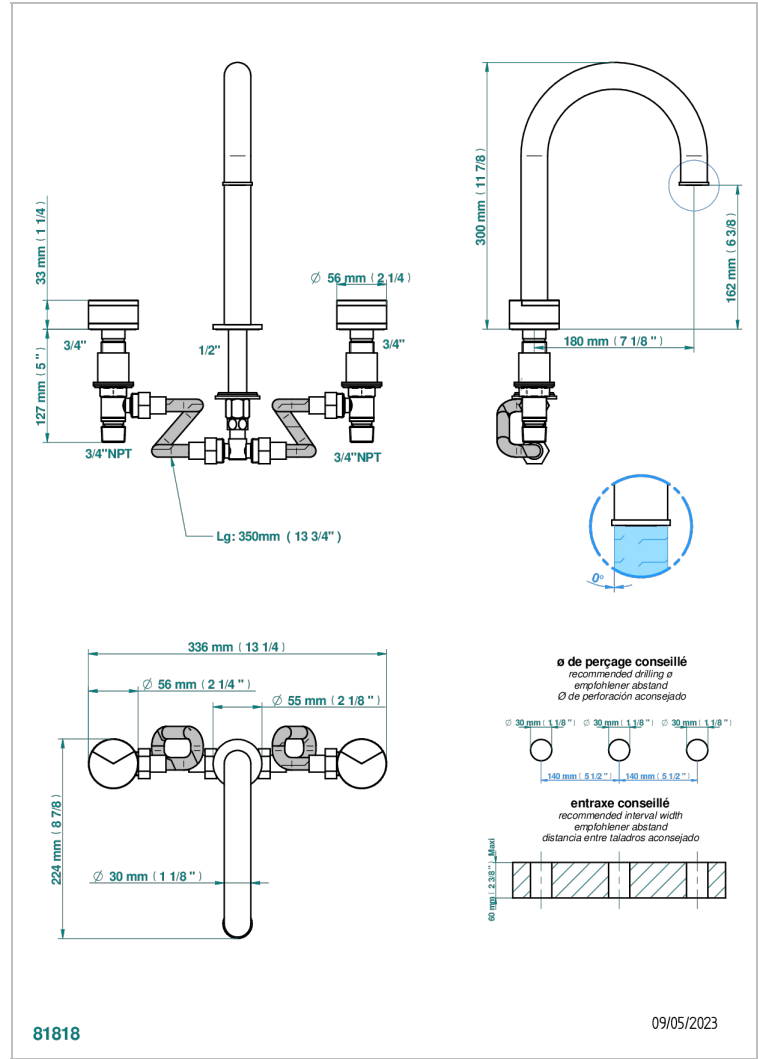

YOKO DELTA HOWLITE

G7W-25SG

Batería 3 agujeros de bañera, caño super goliath

THG[®]
PARIS

CARACTERÍSTICAS

- ACS : 18ACCLY403
- NF : NF EN 200 - IID/A - Chrome

ESTÁNDAR

ACABADOS DISPONIBLES

Pvd umber - H66
Pvd umber mate - H67