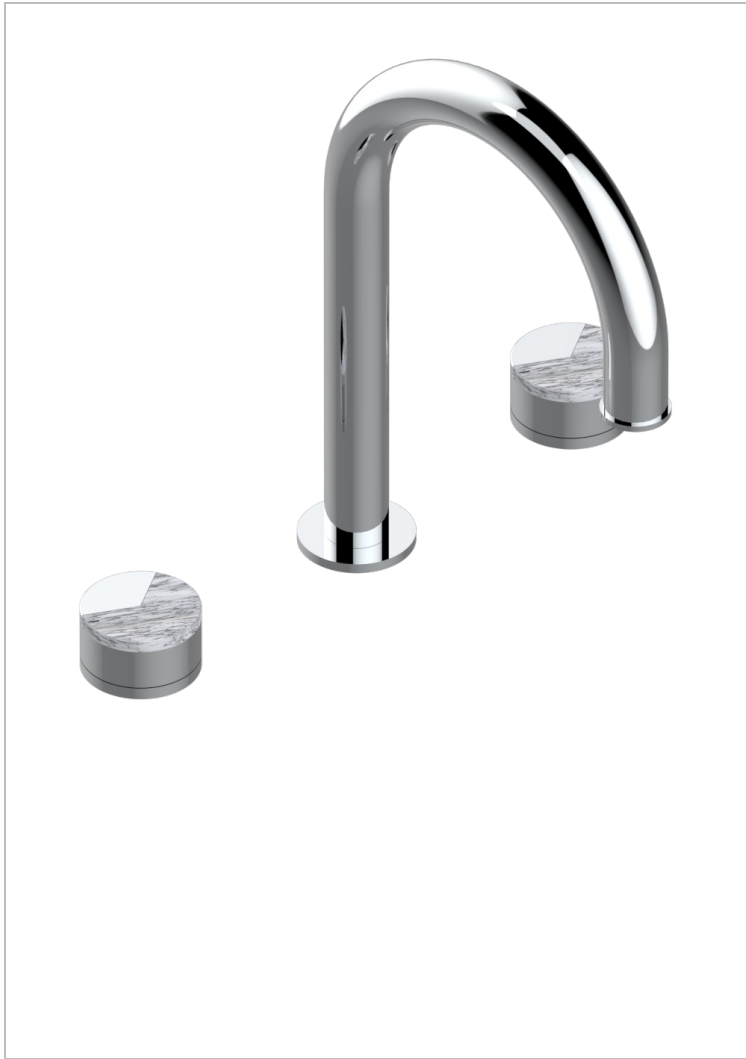

YOKO DELTA HOWLITE

G7W-25SG

3 Loch- Wannenfüllbatterie zur Standmontage, Super Goliath Auslauf

THG
PARIS

EIGENSCHAFTEN

- ACS : 18ACCLY403
- NF : NF EN 200 - IID/A - Chrome

ZERTIFIZIERUNGEN

VERFÜGBARE OBERFLÄCHEN

Altnickel - H28
Blassgold - F30
Blassgold matt unlackiert - F31
Bronze hell - D01
Chrom - A02
Chrom matt - C02

Gold - F01
Gold matt - F07
Mattschwarz keramik - D30
Natural smoked Brass - A13
Nickel matt - C01
Pvd blush - H62

Pvd umber matt - H67
Silberrnickel - B01