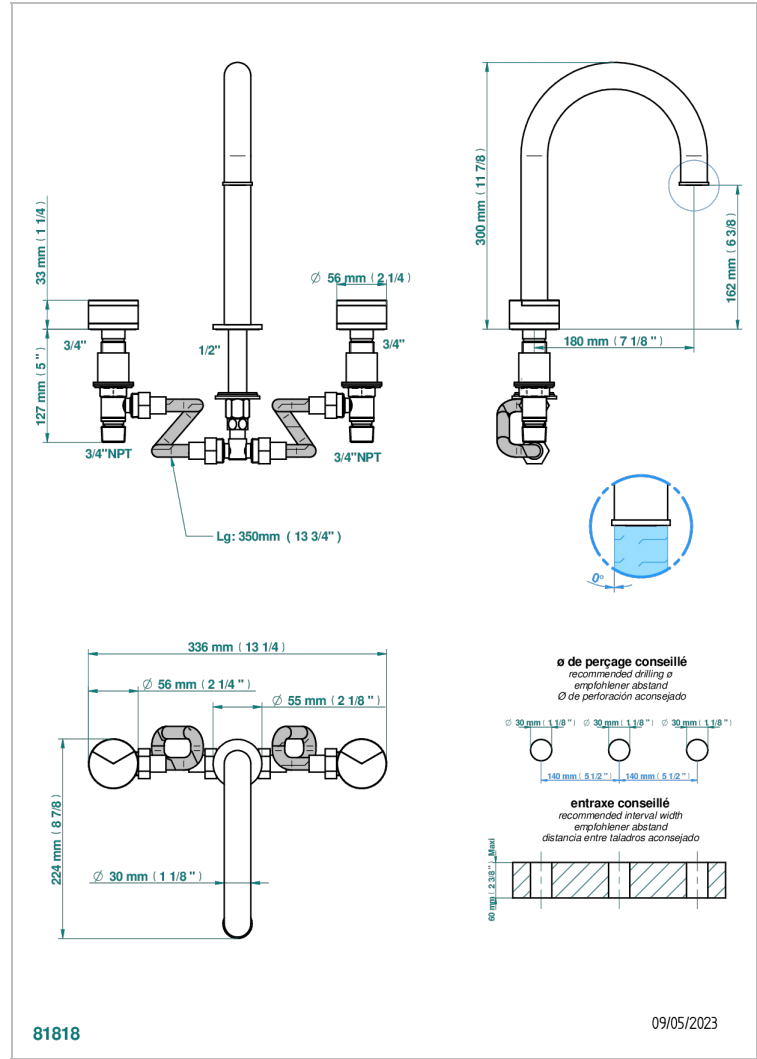

YOKO DELTA HOWLITE

G7W-25SG

3 Loch- Wannenfüllbatterie zur Standmontage, Super Goliath Auslauf

THG
PARIS

EIGENSCHAFTEN

- ACS : 18ACCLY403
- NF : NF EN 200 - IID/A - Chrome

ZERTIFIZIERUNGEN

VERFÜGBARE OBERFLÄCHEN