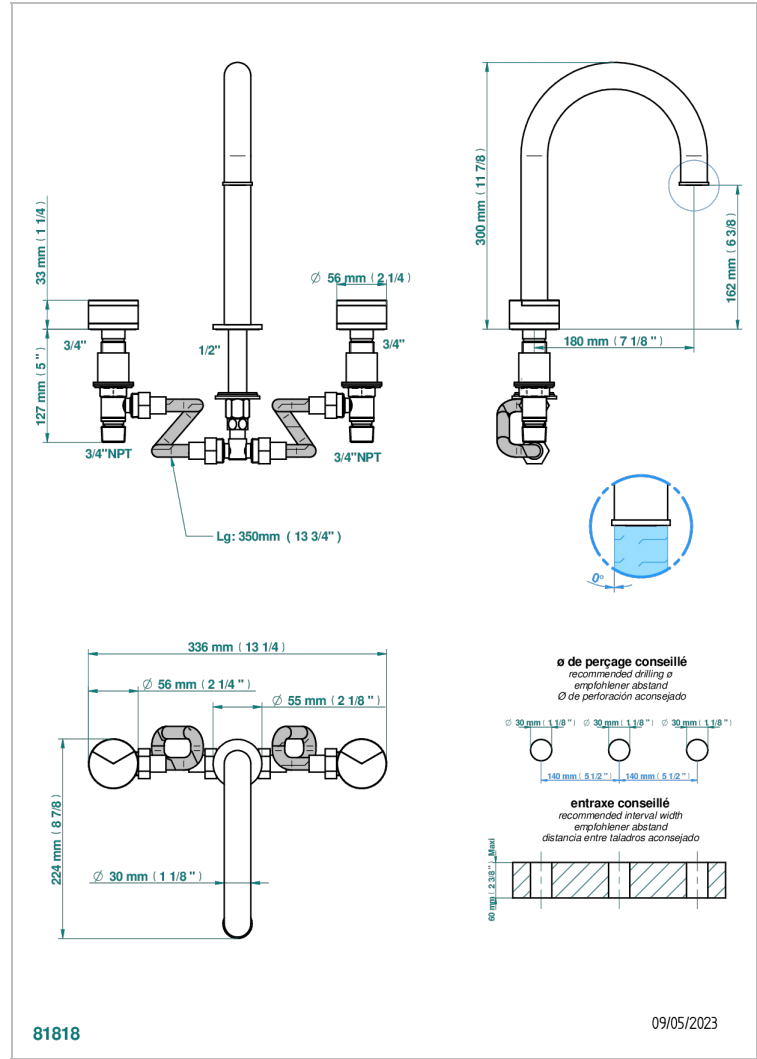

# YOKO DELTA HOWLITE

G7W-25SG

Mélangeur de bain simple sur gorge avec bec super goliath

THG  
PARIS

## CARACTÉRISTIQUES

- ACS : 18ACCLY403
- NF : NF EN 200 - IID/A - Chrome