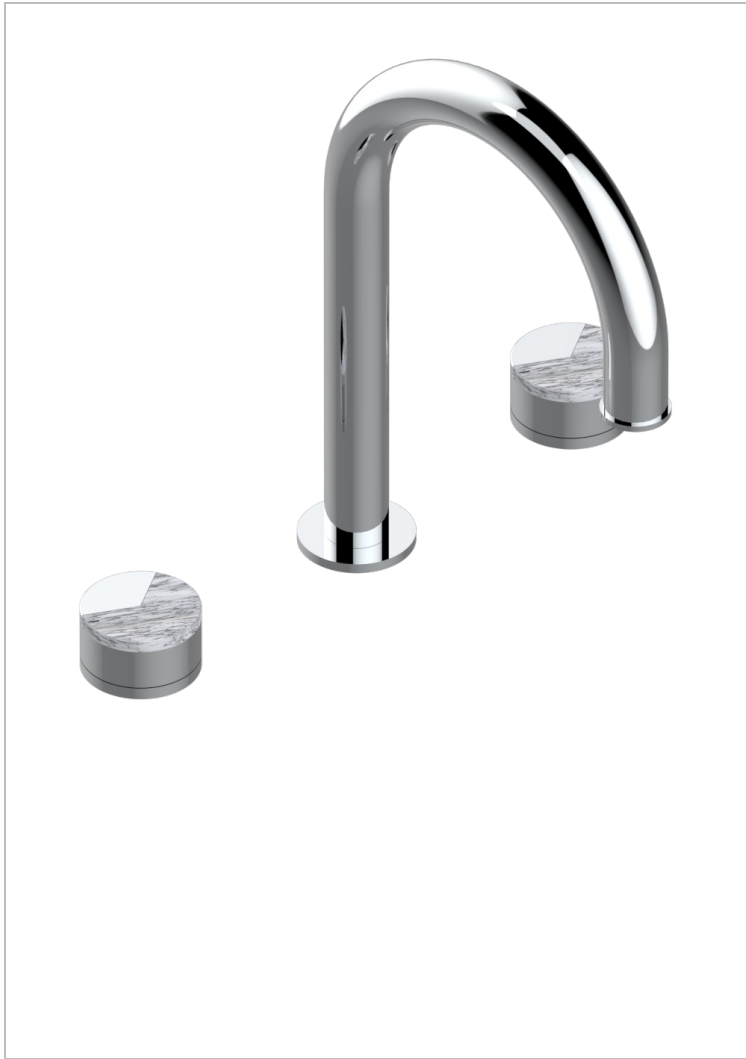

# YOKO DELTA HOWLITE

G7W-25SG

Mélangeur de bain simple sur gorge avec bec super goliath

THG  
PARIS

## CARACTÉRISTIQUES

- ACS : 18ACCLY403
- NF : NF EN 200 - IID/A - Chrome

## FINITIONS DISPONIBLES

Bronze clair - D01  
 Chromé - A02  
 Chromé mat - C02  
 Doré brillant - F01  
 Doré mat - F07  
 Laiton fumé naturel - A13

Nickel brillant - B01  
 Nickel mat - C01  
 Noir mat céramique - D30  
 Or pâle - F30  
 Or pâle mat - F31  
 Pvd blush - H62