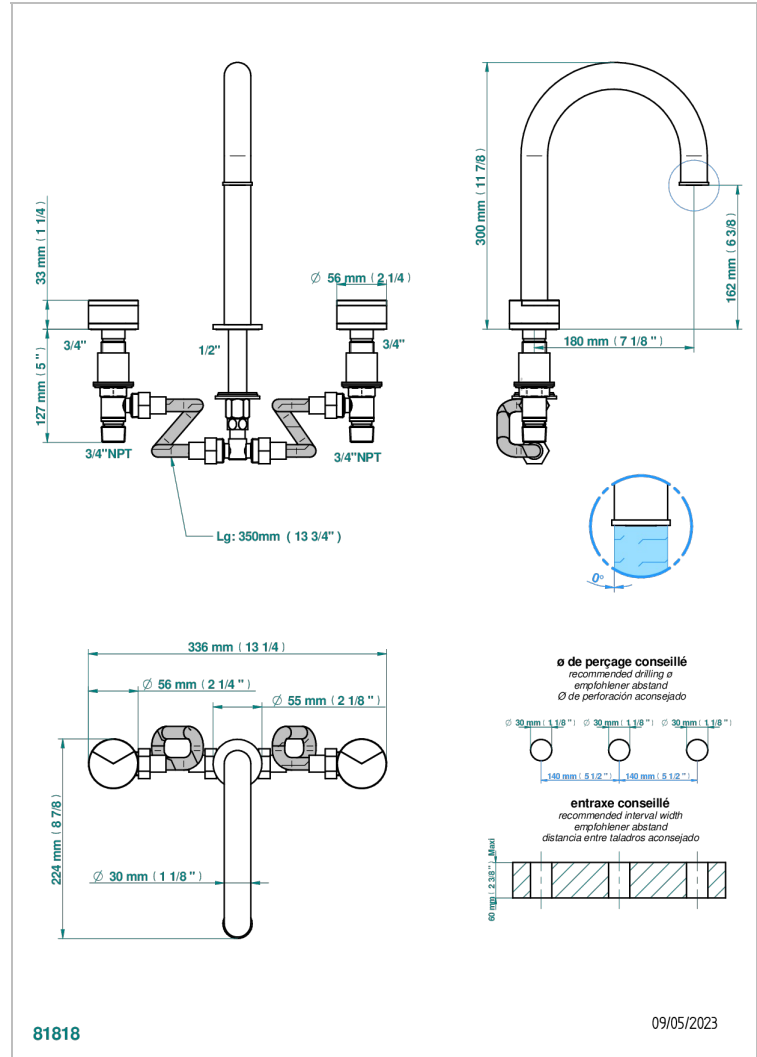

# YOKO DELTA HOWLITE

G7W-25SG

3 Loch- Wannenfüllbatterie zur Standmontage, Super Goliath Auslauf