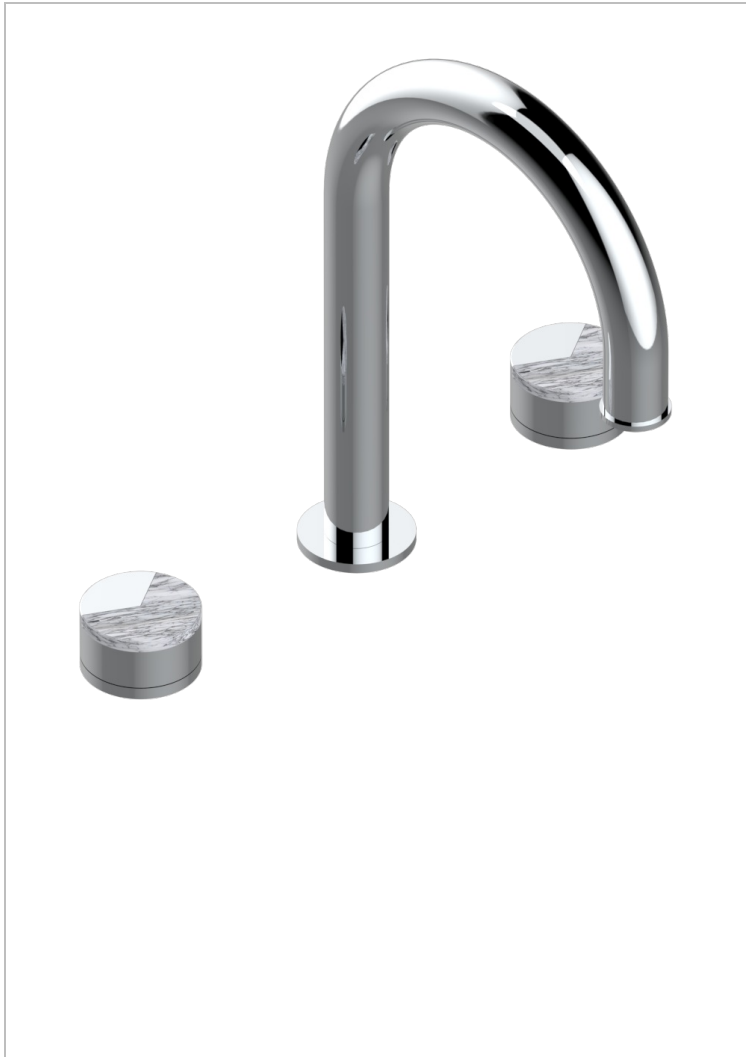

# YOKO DELTA HOWLITE

G7W-25SG

3 Loch- Wannenfüllbatterie zur Standmontage, Super Goliath Auslauf

## EIGENSCHAFTEN

- ACS : 18ACCLY403
- NF : NF EN 200 - IID/A - Chrome

## VERFÜGBARE OBERFLÄCHEN

Altnickel - H28  
 Blassgold - F30  
 Blassgold matt unlackiert - F31  
 Bronze hell - D01  
 Chrom - A02  
 Chrom matt - C02

Gold - F01  
 Gold matt - F07  
 Mattschwarz keramik - D30  
 Natural smoked Brass - A13  
 Nickel matt - C01  
 Pvd blush - H62