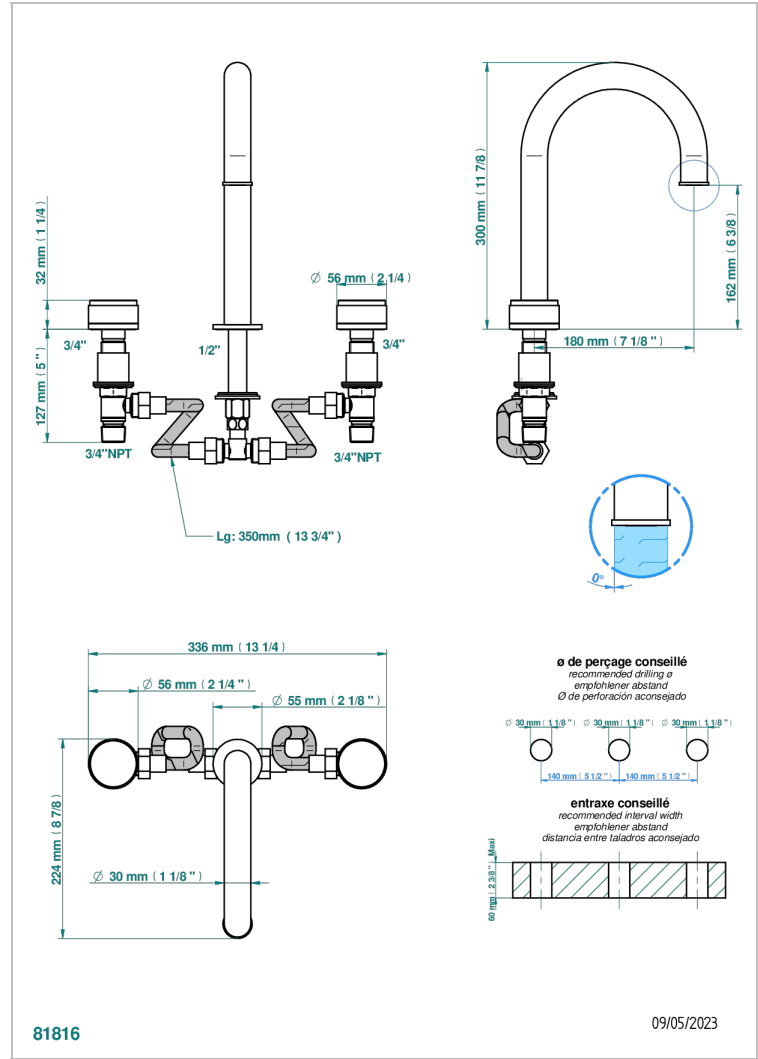

Mélangeur de bain simple sur gorge avec bec super goliath - standard américain -

### CARACTÉRISTIQUES

- Yoko Howlite
- Mélangeur de bain simple sur gorge avec bec super goliath - standard américain -