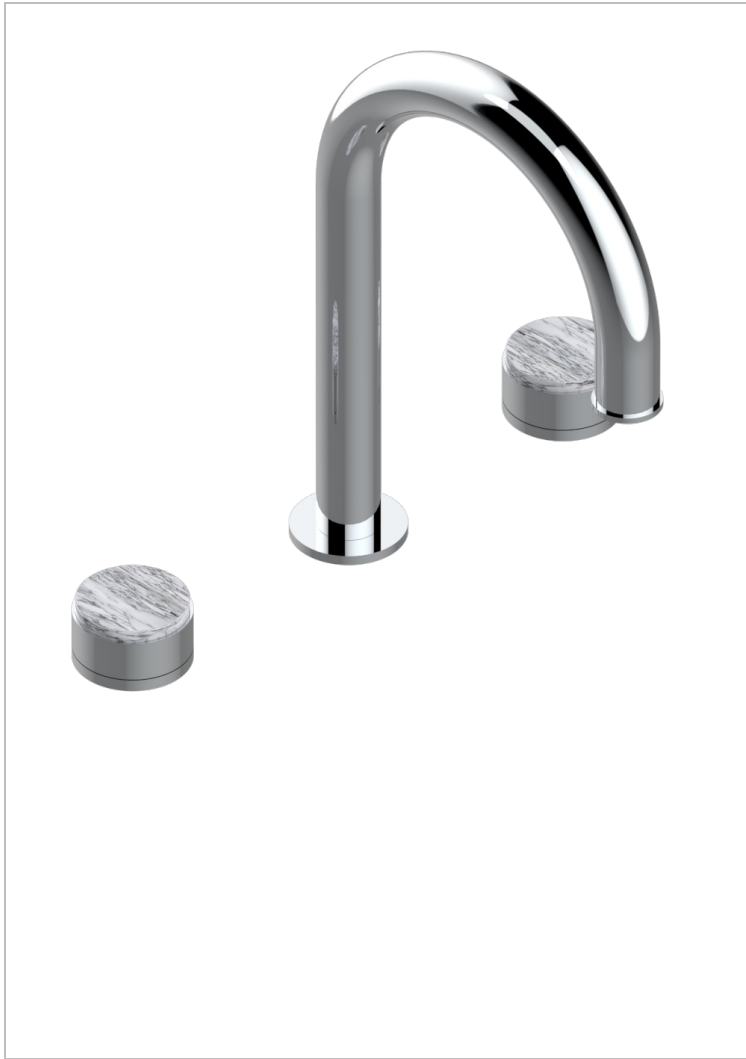

Mélangeur de bain simple sur gorge avec bec super goliath - standard américain -

### CARACTÉRISTIQUES

- Yoko Howlite
- Mélangeur de bain simple sur gorge avec bec super goliath - standard américain -

### FINITIONS DISPONIBLES

Bronze clair - D01  
Chromé - A02  
Chromé mat - C02  
Doré brillant - F01  
Doré mat - F07  
Laiton fumé naturel - A13

Nickel brillant - B01  
Nickel mat - C01  
Noir mat céramique - D30  
Or pâle - F30  
Or pâle mat - F31  
Pvd blush - H62