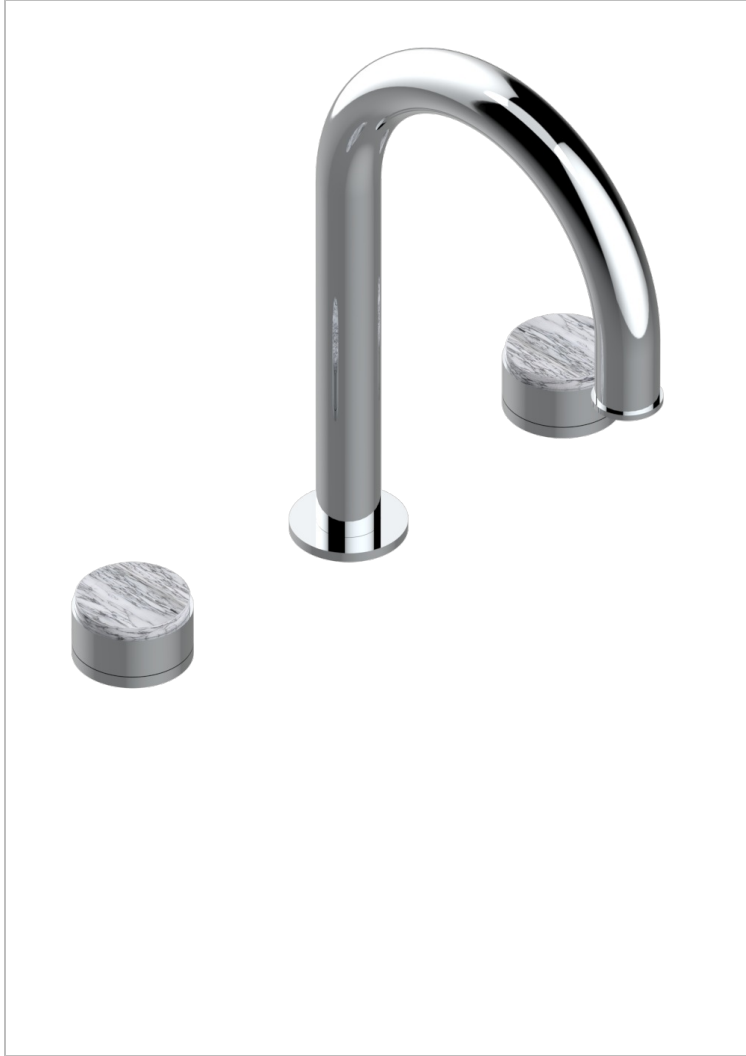

Mélangeur de bain simple sur gorge avec bec super goliath - standard américain -

CARACTERÍSTICAS

- Yoko Howlite
- Mélangeur de bain simple sur gorge avec bec super goliath - standard américain -

ACABADOS DISPONIBLES

Bronce claro - D01
Cerámica negra mate - D30
Cromo - A02
Cromo mate - C02
Dorado - F01
Dorado mate - F07

Dorado pálido - F30
Dorado pálido mate (sin barniz) - F31
Natural smoked Brass - A13
Níquel - B01
Níquel mate - C01
Níquel viejo - H28

Pvd blush - H62
Pvd blush mate - H60
Pvd color latón - H49
Pvd color latón mate - H50
Pvd color níquel - H55
Pvd color níquel mate - H56

Pvd color oro - H52
Pvd color oro mate - H53
Pvd grafito - H64
Pvd grafito mate - H65
Pvd marrón bronce - F33
Pvd marrón bronce mate - F34