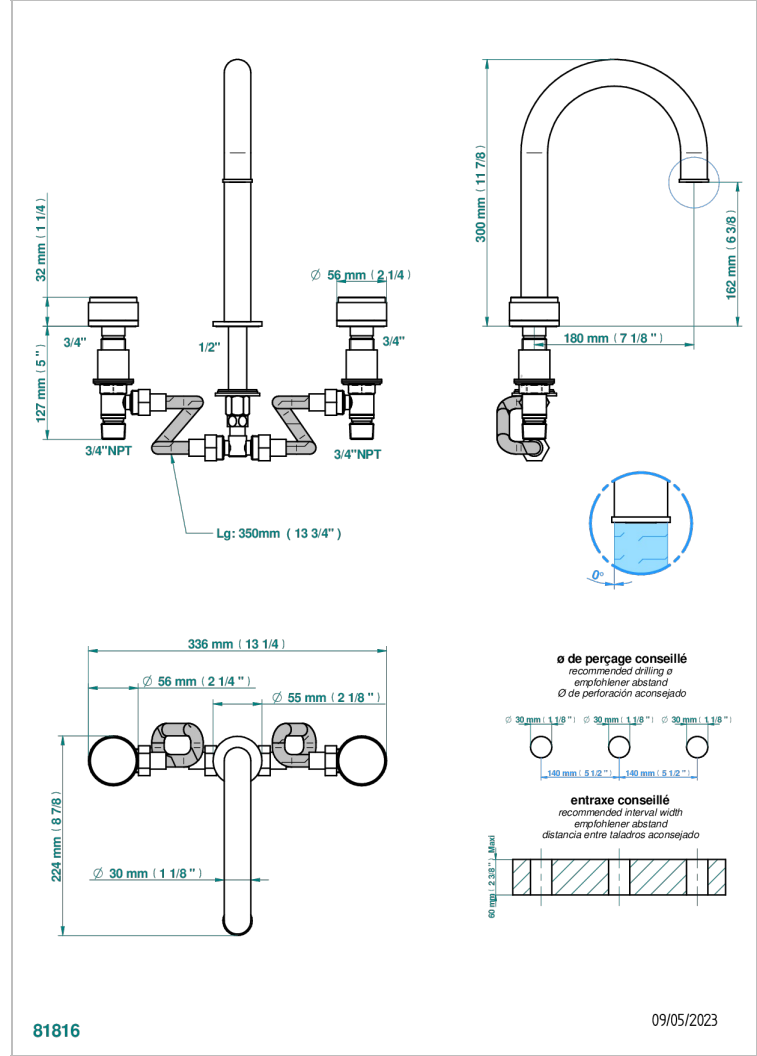

Mélangeur de bain simple sur gorge avec bec super goliath - standard américain -

CARACTERÍSTICAS

- Yoko Howlite
- Mélangeur de bain simple sur gorge avec bec super goliath - standard américain -

ACABADOS DISPONIBLES

Pvd umber - H66
Pvd umber mate - H67