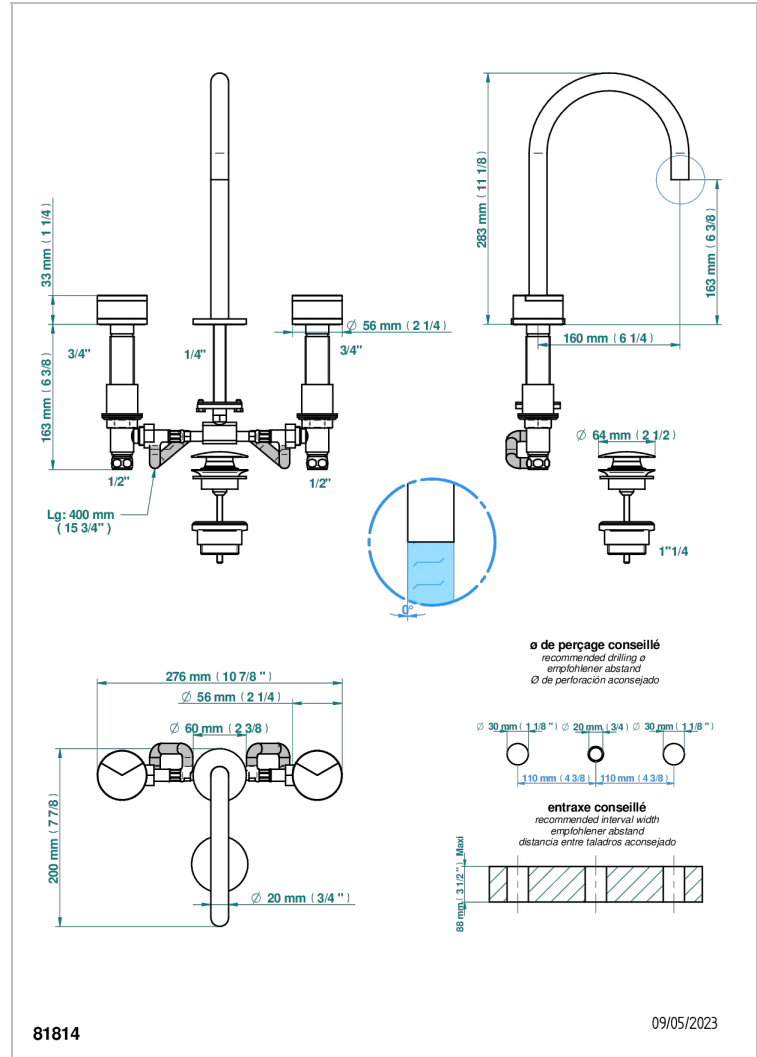

YOKO DELTA HOWLITE

G7W-151M/W

Mélangeur de lavabo 3 trous avec vidage - serrage marbre - certifié WRAS

THG[®]
PARIS

CARACTÉRISTIQUES

- Yoko Delta Howlite
- Mélangeur de lavabo 3 trous avec vidage - serrage marbre - certifié WRAS