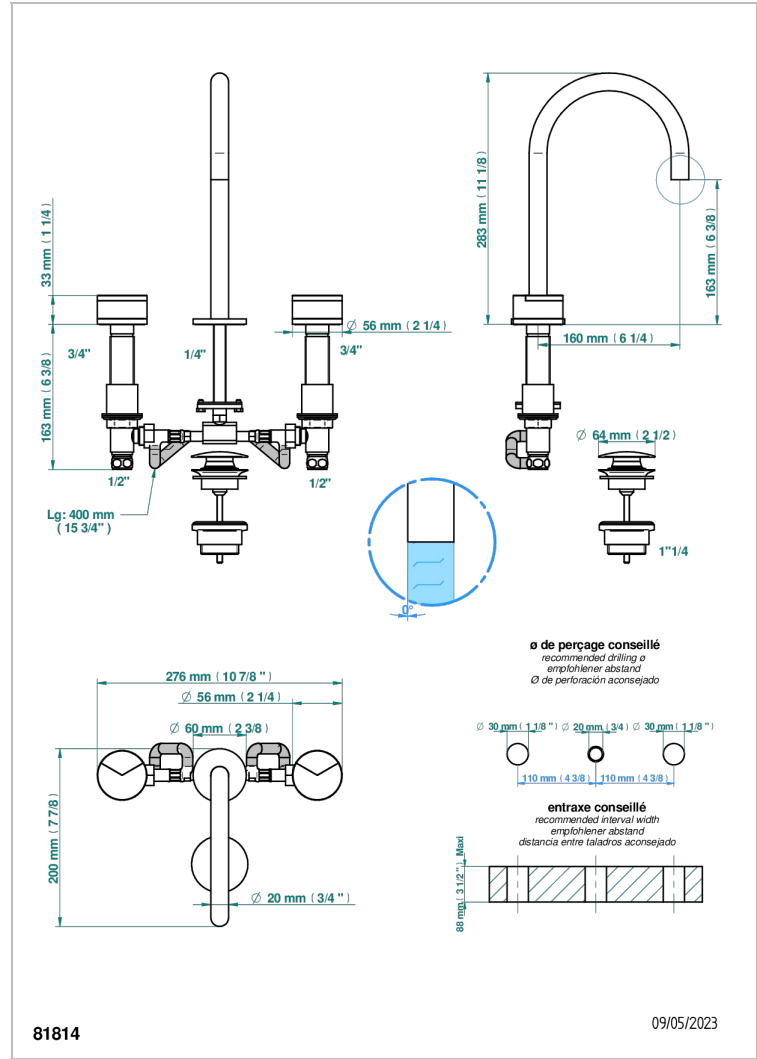

YOKO DELTA HOWLITE

G7W-151M

Mélangeur de lavabo 3 trous avec vidage, pour serrage marbre

THG[®]
PARIS

CARACTÉRISTIQUES

- ACS : 18ACCLY393
- NF : NF EN 200 - IA - Chrome

CERTIFICATIONS

FINITIONS DISPONIBLES