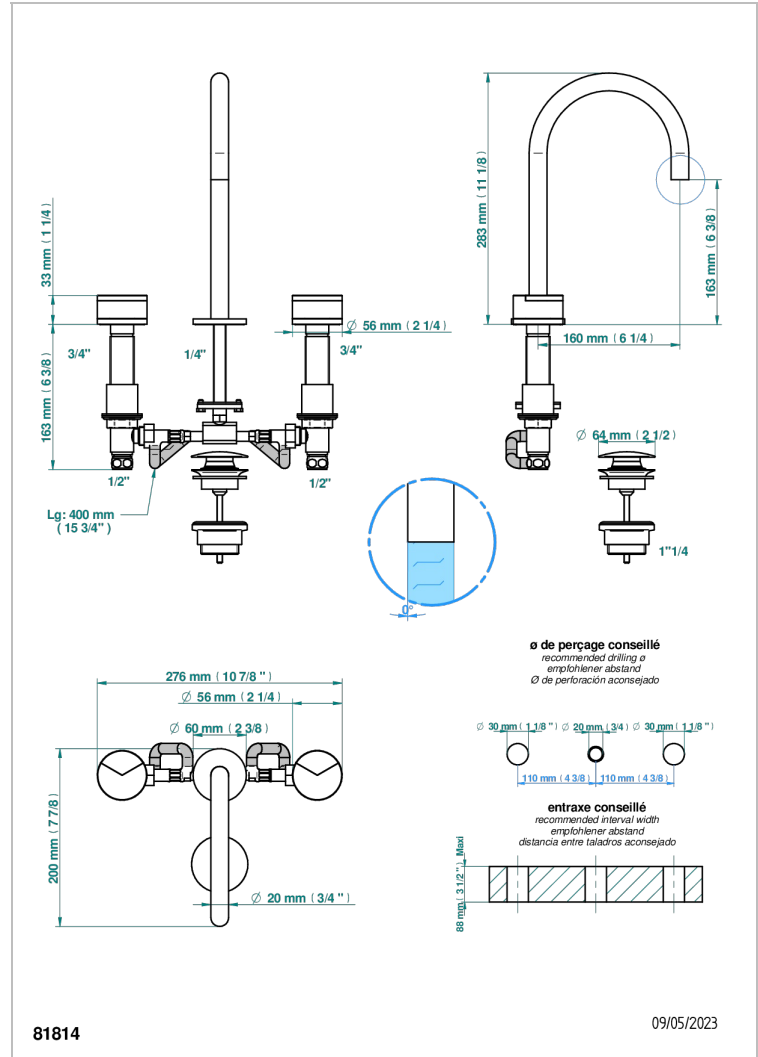

YOKO DELTA HOWLITE

G7W-151M

Mélangeur de lavabo 3 trous avec vidage, pour serrage marbre

THG[®]
PARIS

CARACTÉRISTIQUES

- ACS : 18ACCLY393
- NF : NF EN 200 - IA - Chrome

CERTIFICATIONS

FINITIONS DISPONIBLES