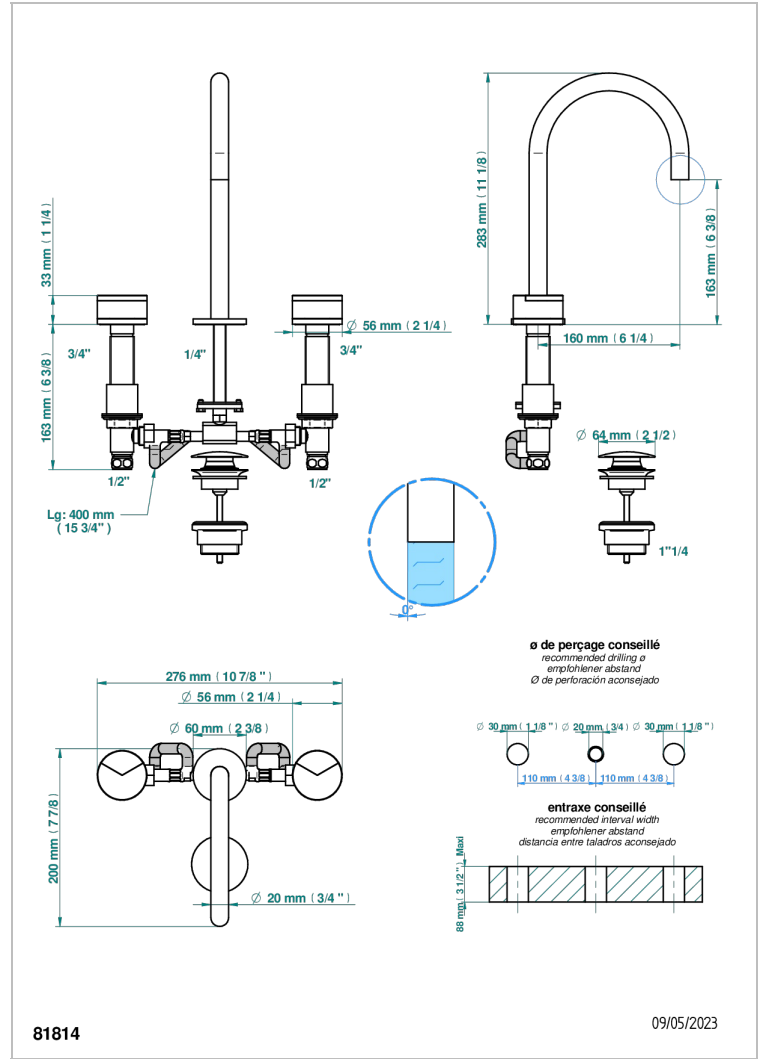

YOKO DELTA HOWLITE

G7W-151M

Batería americana de lavabo 1/2"- llaves con cuerpo largo con vaciador

THG[®]
PARIS

CARACTERÍSTICAS

- ACS : 18ACCLY393
- NF : NF EN 200 - IA - Chrome

ESTÁNDAR

ACABADOS DISPONIBLES

Pvd umber - H66
Pvd umber mate - H67