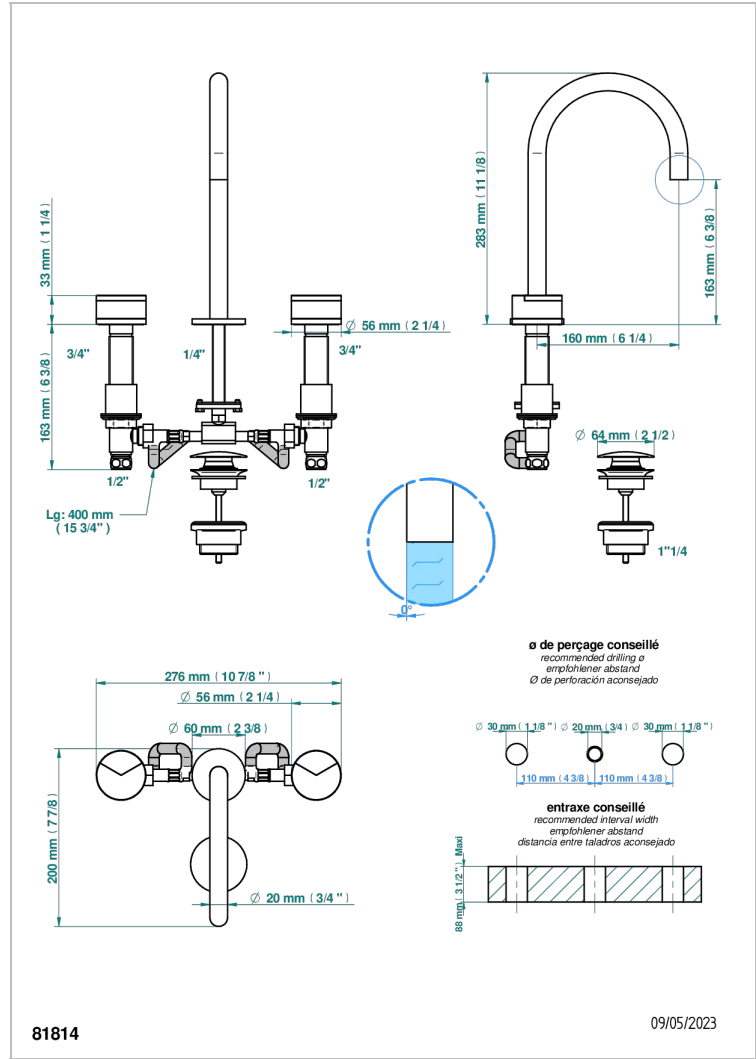

# YOKO DELTA HOWLITE

G7W-151M

3孔台盆龙头, 带下水器, 大理石紧固件

THG  
PARIS