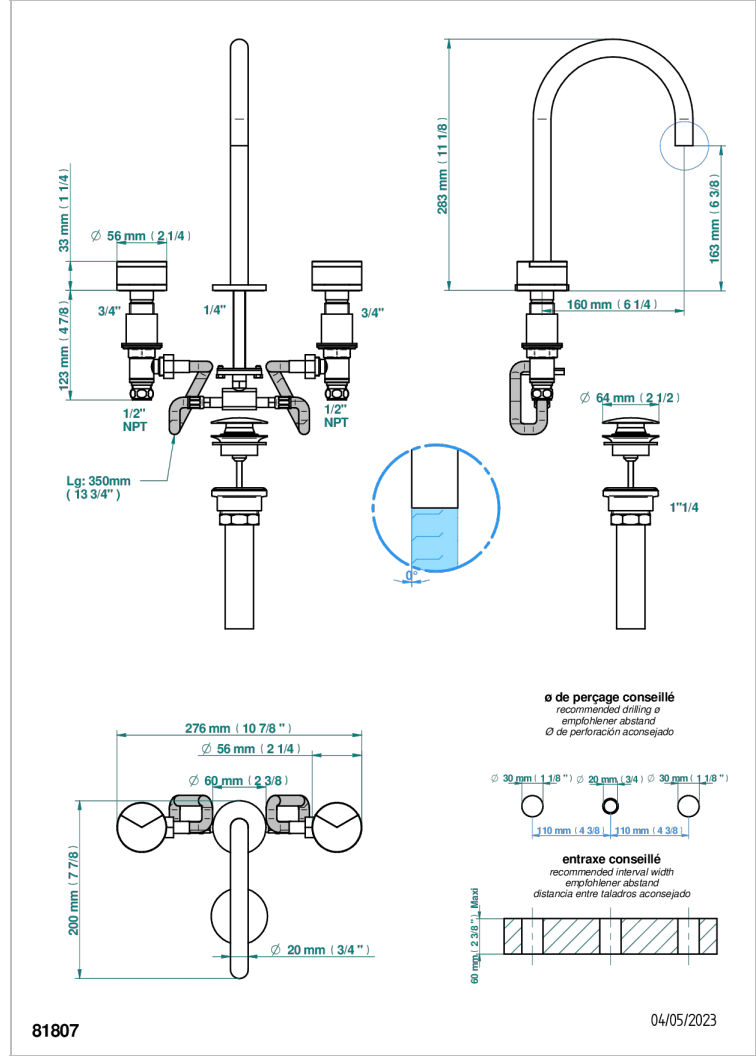

YOKO DELTA HOWLITE

G7W-151/US

Mélangeur de lavabo 3 trous avec vidage, standard américain

THG[®]
PARIS

CARACTÉRISTIQUES

- Yoko Delta Howlite
- Mélangeur de lavabo 3 trous avec vidage, standard américain

FINITIONS DISPONIBLES