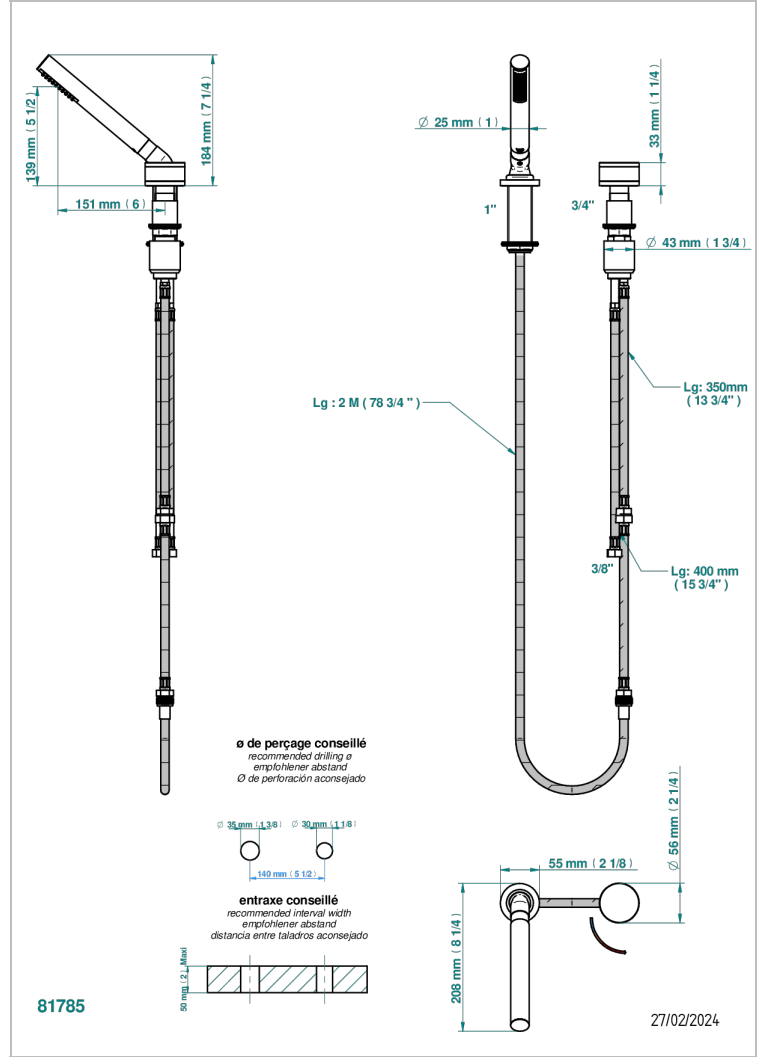

Kit monomando de peluquería : monomando con cartucho progresivo, con teleducha sobre encimera, mando de estilo, soporte y flexo de 2m

CARACTERÍSTICAS

- ACS : 22ACCLY009

ESTÁNDAR

ACABADOS DISPONIBLES

- Bronce claro - D01
- Cerámica negra mate - D30
- Cromo - A02
- Cromo mate - C02
- Dorado - F01
- Dorado mate - F07

- Dorado pálido - F30
- Dorado pálido mate (sin barniz) - F31
- Natural smoked Brass - A13
- Níquel - B01
- Níquel mate - C01
- Níquel viejo - H28

- Polished chrome with gold inlay - GA1
- Pvd blush - H62
- Pvd blush mate - H60
- Pvd color latón - H49
- Pvd color latón mate - H50
- Pvd color níquel - H55

- Pvd color níquel mate - H56
- Pvd color oro - H52
- Pvd color oro mate - H53
- Pvd grafito - H64
- Pvd grafito mate - H65
- Pvd marrón bronce - F33

- Pvd marrón bronce mate - F34
- Pvd umber - H66
- Pvd umber mate - H67