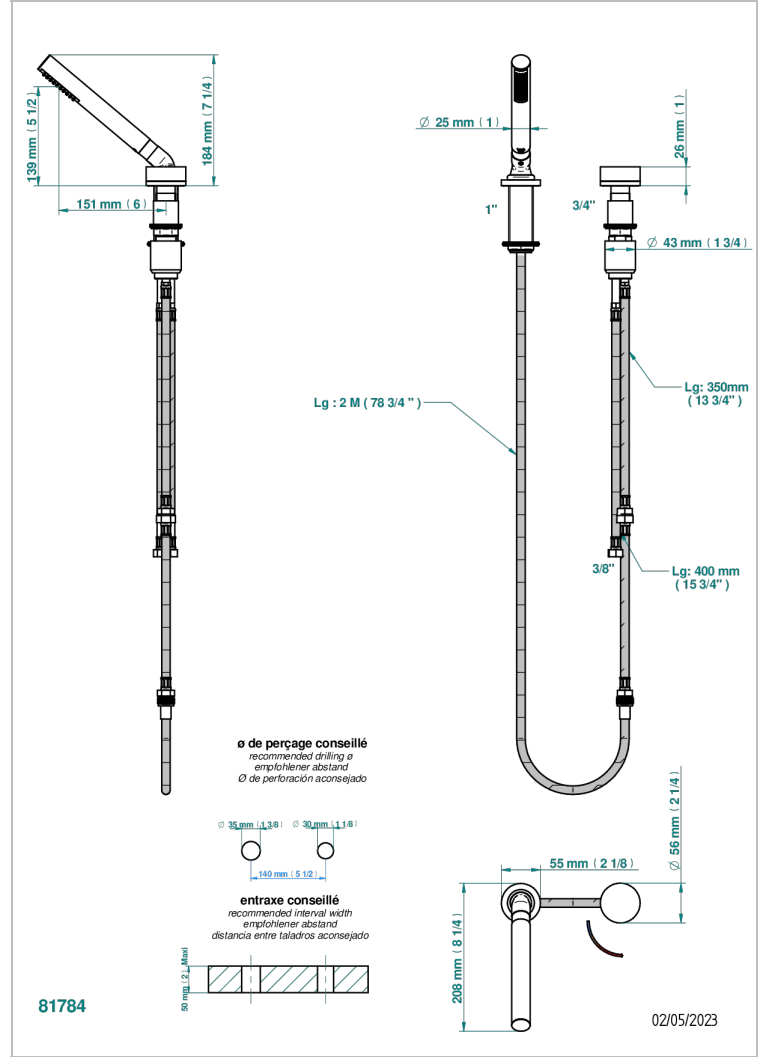

Kit monomando de peluquería : monomando con cartucho progresivo, con teleducha sobre encimera, mando de estilo, soporte y flexo de 2m

**CARACTERÍSTICAS**

- ACS : 22ACCLY009

**ESTÁNDAR**

**ACABADOS DISPONIBLES**

- Bronce claro - D01
- Cerámica negra mate - D30
- Cromo - A02
- Cromo mate - C02
- Dorado - F01
- Dorado mate - F07

- Dorado pálido - F30
- Dorado pálido mate (sin barniz) - F31
- Natural smoked Brass - A13
- Níquel - B01
- Níquel mate - C01
- Níquel viejo - H28

- Pvd umber - H66
- Pvd umber mate - H67