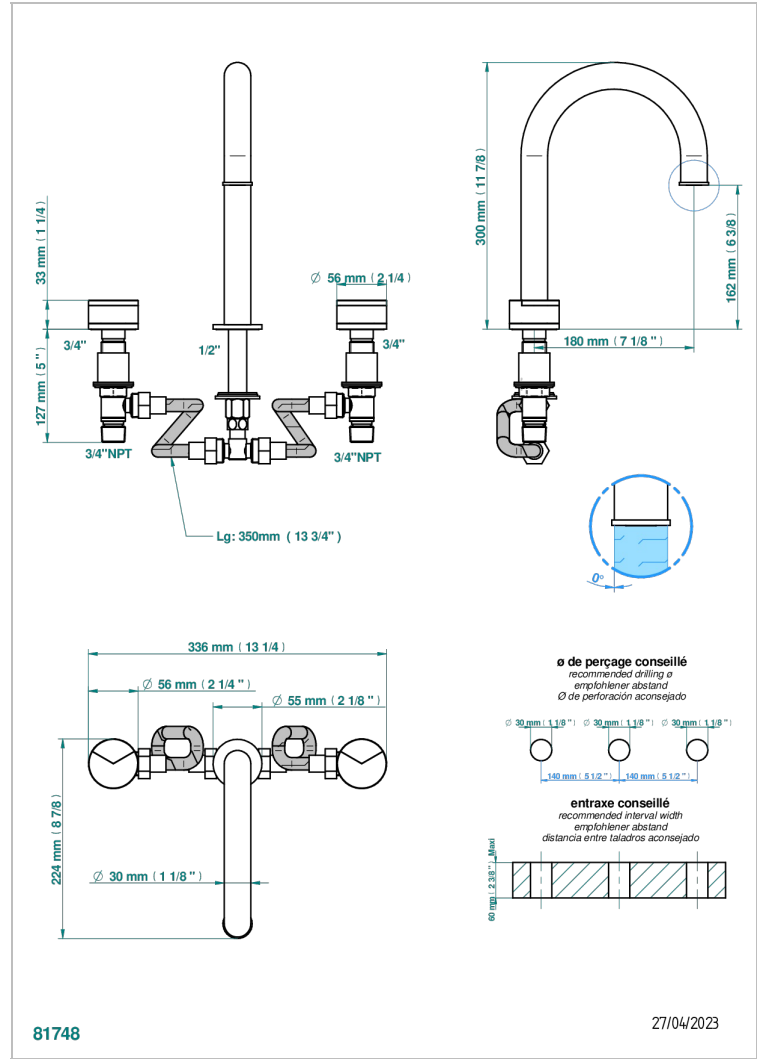

Mélangeur de bain simple sur gorge avec bec super goliath - standard américain -

CARACTÉRISTIQUES

- Yoko Delta
- Mélangeur de bain simple sur gorge avec bec super goliath - standard américain -

FINITIONS DISPONIBLES