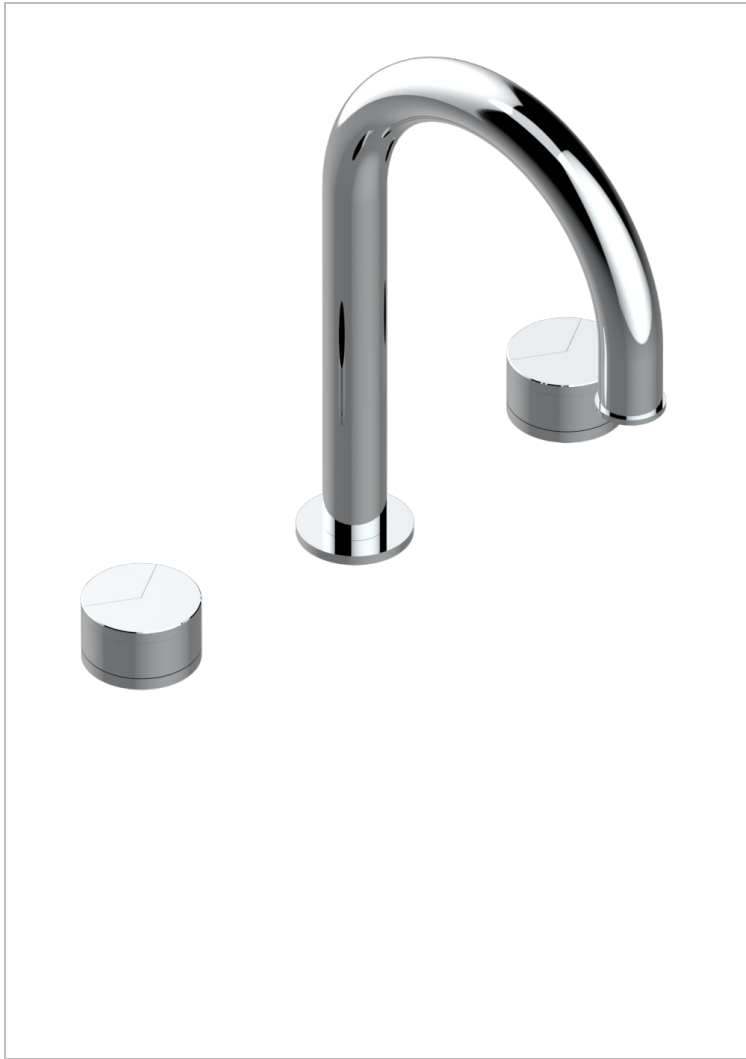

Mélangeur de bain simple sur gorge avec bec super goliath - standard américain -

CARACTÉRISTIQUES

- Yoko Delta
- Mélangeur de bain simple sur gorge avec bec super goliath - standard américain -

FINITIONS DISPONIBLES

Bronze clair - D01
Chromé - A02
Chromé insert doré - GA1
Chromé mat - CO2
Doré brillant - F01
Doré mat - F07

Laiton fumé naturel - A13
Nickel brillant - B01
Nickel mat - C01
Noir mat céramique - D30
Or pâle - F30
Or pâle mat - F31