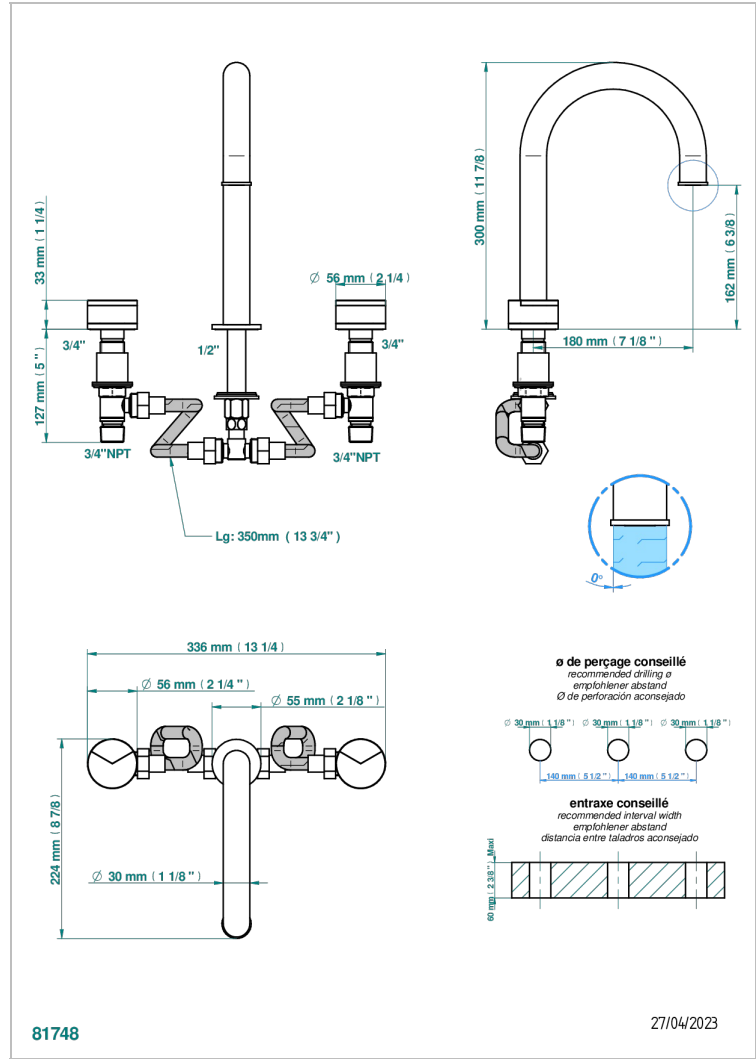

Mélangeur de bain simple sur gorge avec bec super goliath - standard américain -

CARACTERÍSTICAS

- Yoko Delta
- Mélangeur de bain simple sur gorge avec bec super goliath - standard américain -

ACABADOS DISPONIBLES