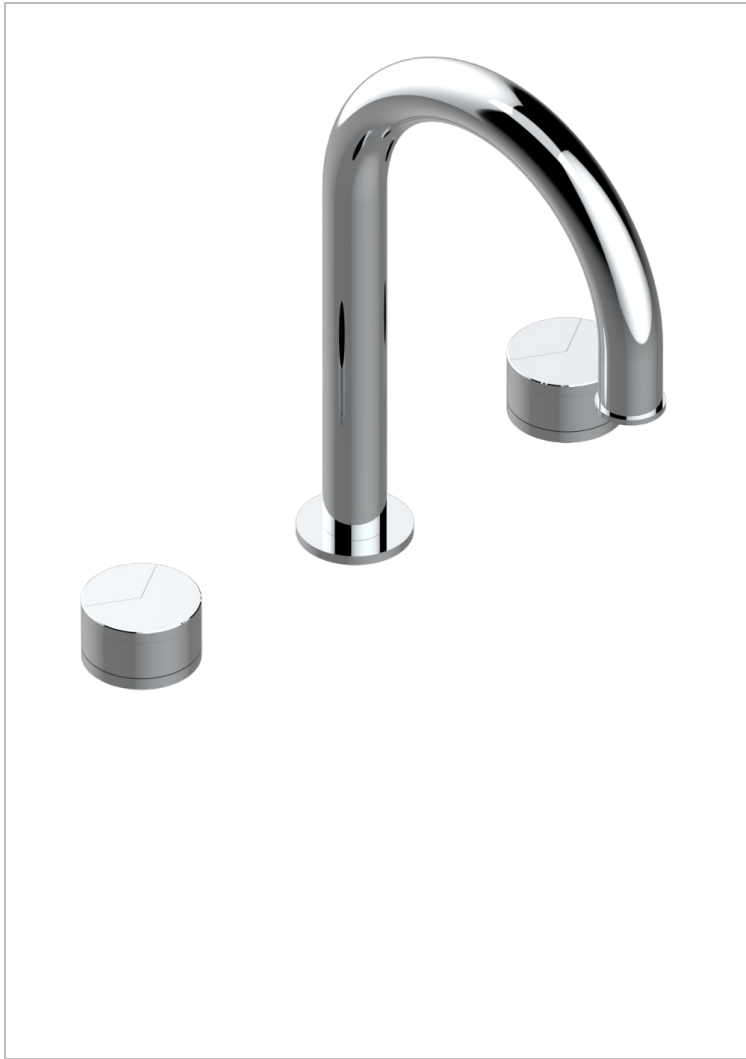

Mélangeur de bain simple sur gorge avec bec super goliath - standard américain -

CARACTERÍSTICAS

- Yoko Delta
- Mélangeur de bain simple sur gorge avec bec super goliath - standard américain -

ACABADOS DISPONIBLES

Bronce claro - D01
 Cerámica negra mate - D30
 Cromo - A02
 Cromo mate - C02
 Dorado - F01
 Dorado mate - F07

Dorado pálido - F30
 Dorado pálido mate (sin barniz) - F31
 Natural smoked Brass - A13
 Níquel - B01
 Níquel mate - C01
 Níquel viejo - H28

Polished chrome with gold inlay - GA1
 Pvd blush - H62
 Pvd blush mate - H60
 Pvd color latón - H49
 Pvd color latón mate - H50
 Pvd color níquel - H55

Pvd color níquel mate - H56
 Pvd color oro - H52
 Pvd color oro mate - H53
 Pvd grafito - H64
 Pvd grafito mate - H65
 Pvd marrón bronce - F33