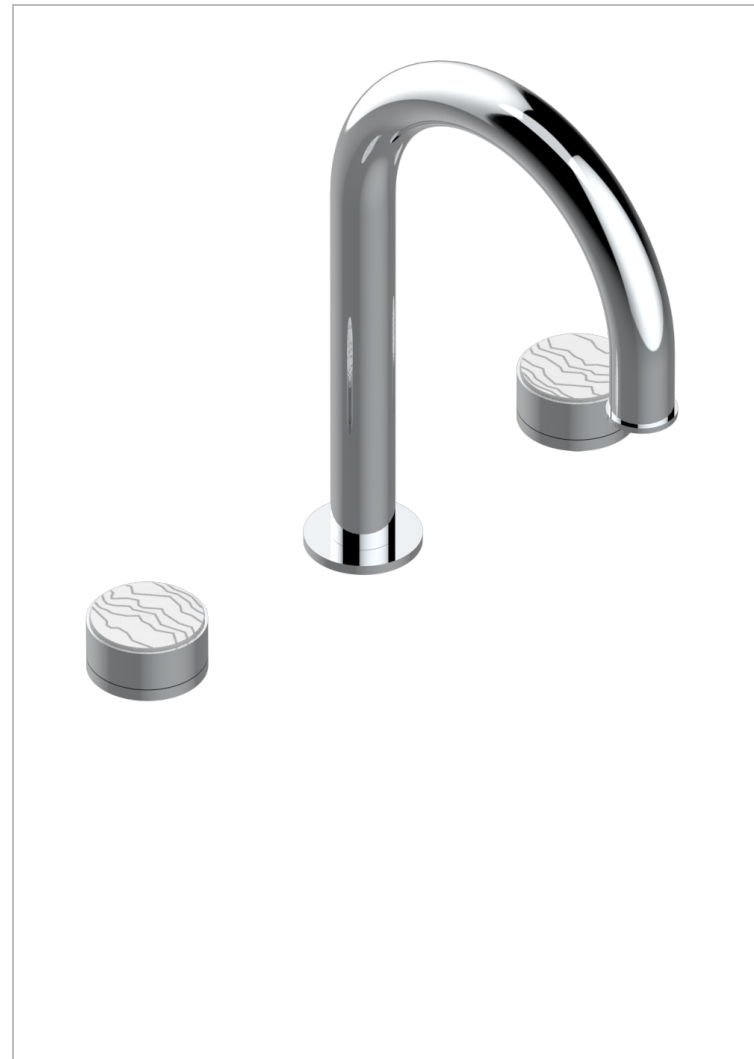

Mélangeur de bain simple sur gorge avec bec super goliath - standard américain -

### CARACTÉRISTIQUES

- Yoko Ice
- Mélangeur de bain simple sur gorge avec bec super goliath - standard américain -

### FINITIONS DISPONIBLES

Chromé - A02  
 Chromé mat - C02  
 Doré brillant - F01  
 Doré mat - F07  
 Laiton fumé naturel - A13  
 Nickel brillant - B01

Nickel mat - C01  
 Noir mat céramique - D30  
 Or pâle - F30  
 Or pâle mat - F31  
 Pvd blush - H62  
 Pvd blush mat - H60