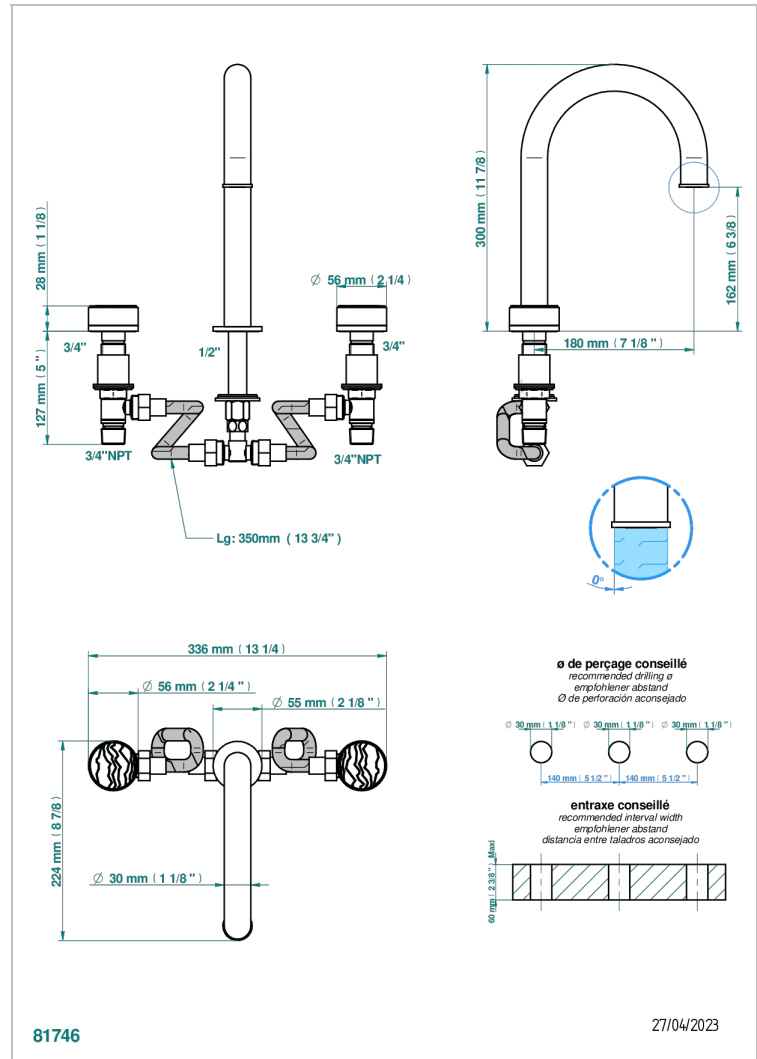

Mélangeur de bain simple sur gorge avec bec super goliath - standard américain -

### CARACTÉRISTIQUES

- Yoko Ice
- Mélangeur de bain simple sur gorge avec bec super goliath - standard américain -