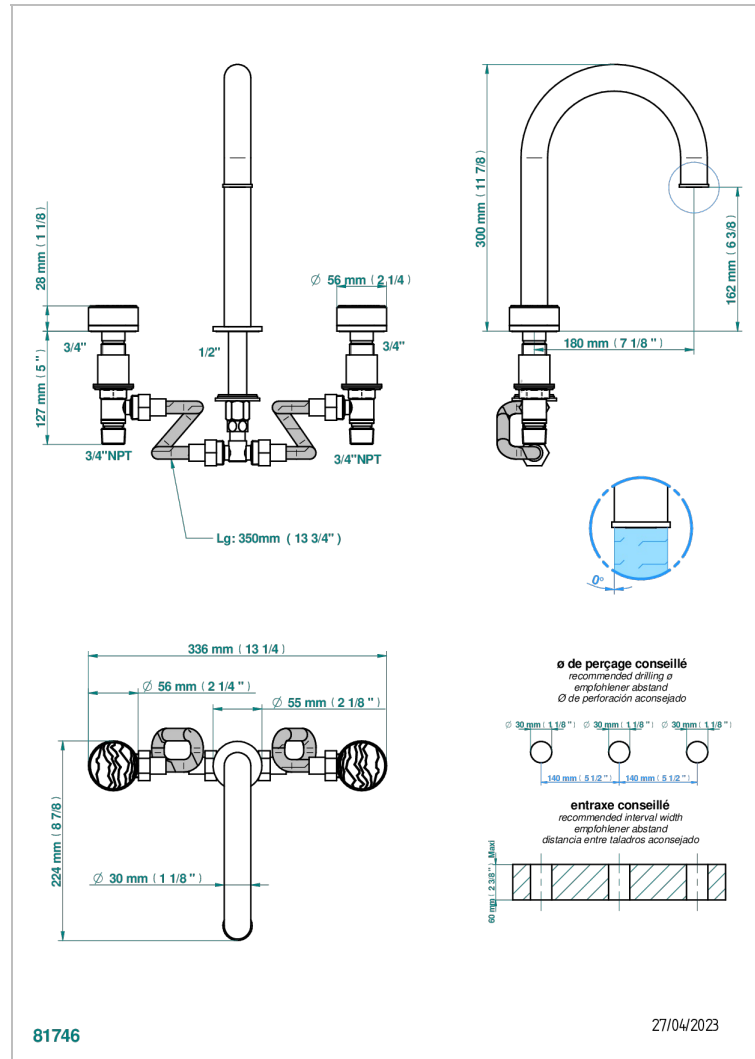

Mélangeur de bain simple sur gorge avec bec super goliath - standard américain -

CARACTERÍSTICAS

- Yoko Ice
- Mélangeur de bain simple sur gorge avec bec super goliath - standard américain -

ACABADOS DISPONIBLES