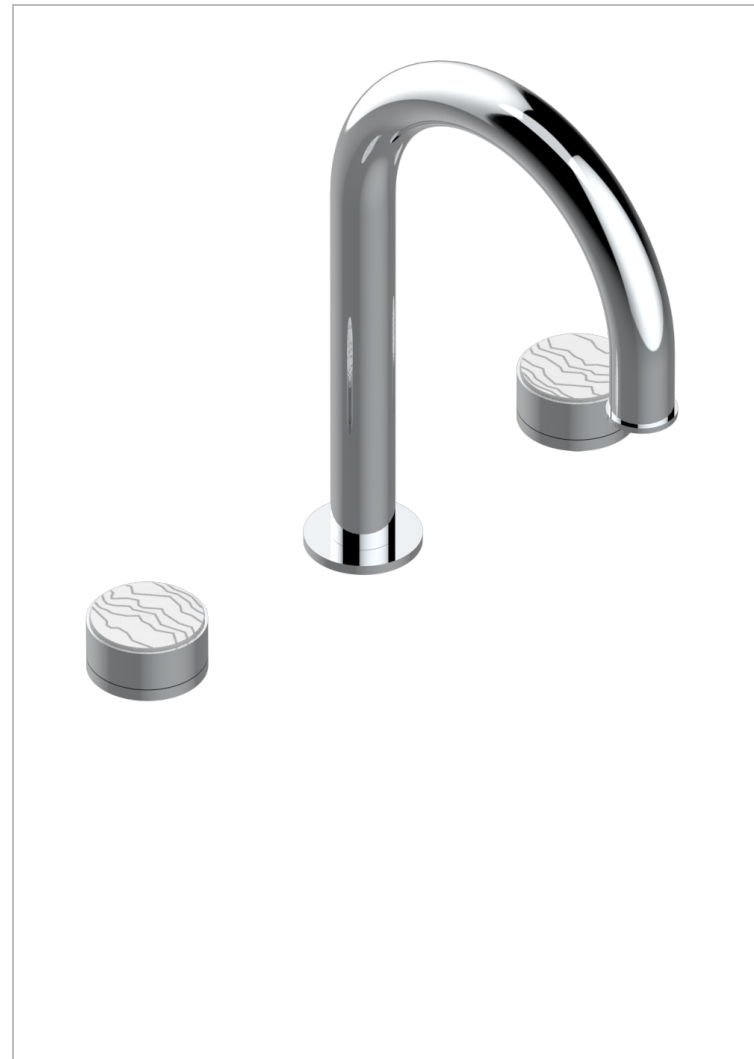

Mélangeur de bain simple sur gorge avec bec super goliath - standard américain -

CARACTERÍSTICAS

- Yoko Ice
- Mélangeur de bain simple sur gorge avec bec super goliath - standard américain -

ACABADOS DISPONIBLES

Cerámica negra mate - D30
 Cromo - A02
 Cromo mate - C02
 Dorado - F01
 Dorado mate - F07
 Dorado pálido - F30

Dorado pálido mate (sin barniz) - F31
 Natural smoked Brass - A13
 Níquel - B01
 Níquel mate - C01
 Pvd blush - H62
 Pvd blush mate - H60