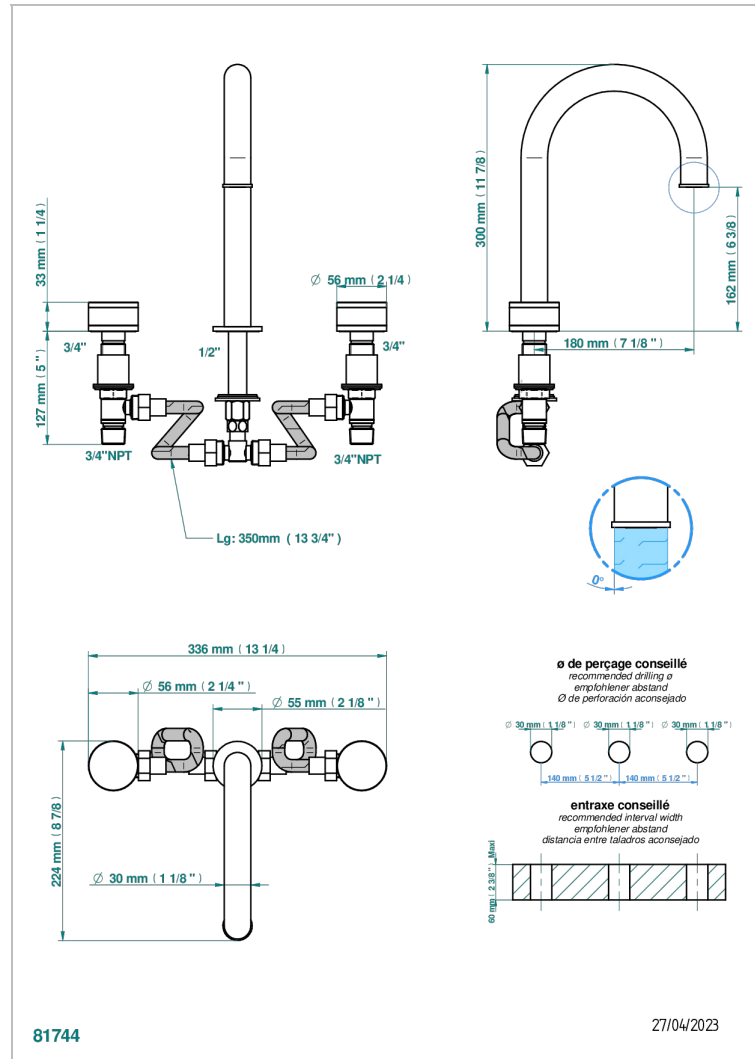

Mélangeur de bain simple sur gorge avec bec super goliath - standard américain -

CARACTÉRISTIQUES

- Yoko Color
- Mélangeur de bain simple sur gorge avec bec super goliath - standard américain -

FINITIONS DISPONIBLES