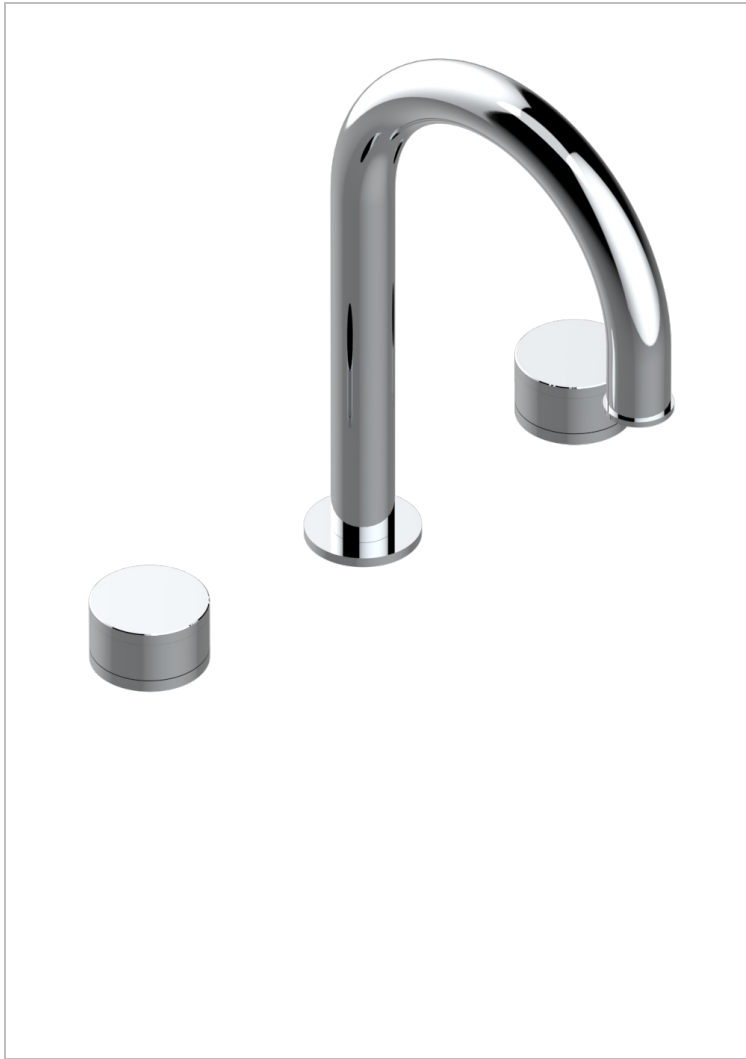

Mélangeur de bain simple sur gorge avec bec super goliath - standard américain -

### CARACTERÍSTICAS

- Yoko Color
- Mélangeur de bain simple sur gorge avec bec super goliath - standard américain -

### ACABADOS DISPONIBLES

Bronce claro - D01  
 Cerámica negra mate - D30  
 Cromo - A02  
 Cromo mate - C02  
 Dorado - F01  
 Dorado mate - F07

Dorado pálido - F30  
 Dorado pálido mate (sin barniz) - F31  
 Natural smoked Brass - A13  
 Níquel - B01  
 Níquel mate - C01  
 Níquel viejo - H28

Polished chrome with gold inlay - GA1  
 Pvd blush - H62  
 Pvd blush mate - H60  
 Pvd color latón - H49  
 Pvd color latón mate - H50  
 Pvd color níquel - H55

Pvd color níquel mate - H56  
 Pvd color oro - H52  
 Pvd color oro mate - H53  
 Pvd grafito - H64  
 Pvd grafito mate - H65  
 Pvd marrón bronce - F33