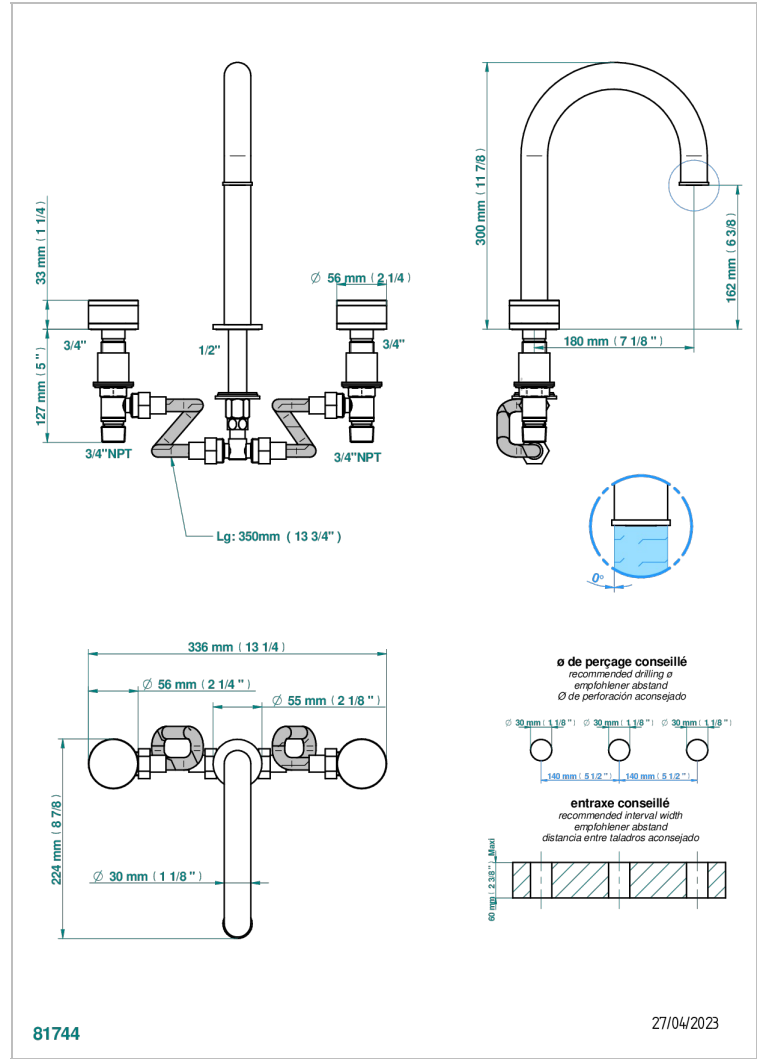

Mélangeur de bain simple sur gorge avec bec super goliath - standard américain -

### CARACTERÍSTICAS

- Yoko Color
- Mélangeur de bain simple sur gorge avec bec super goliath - standard américain -