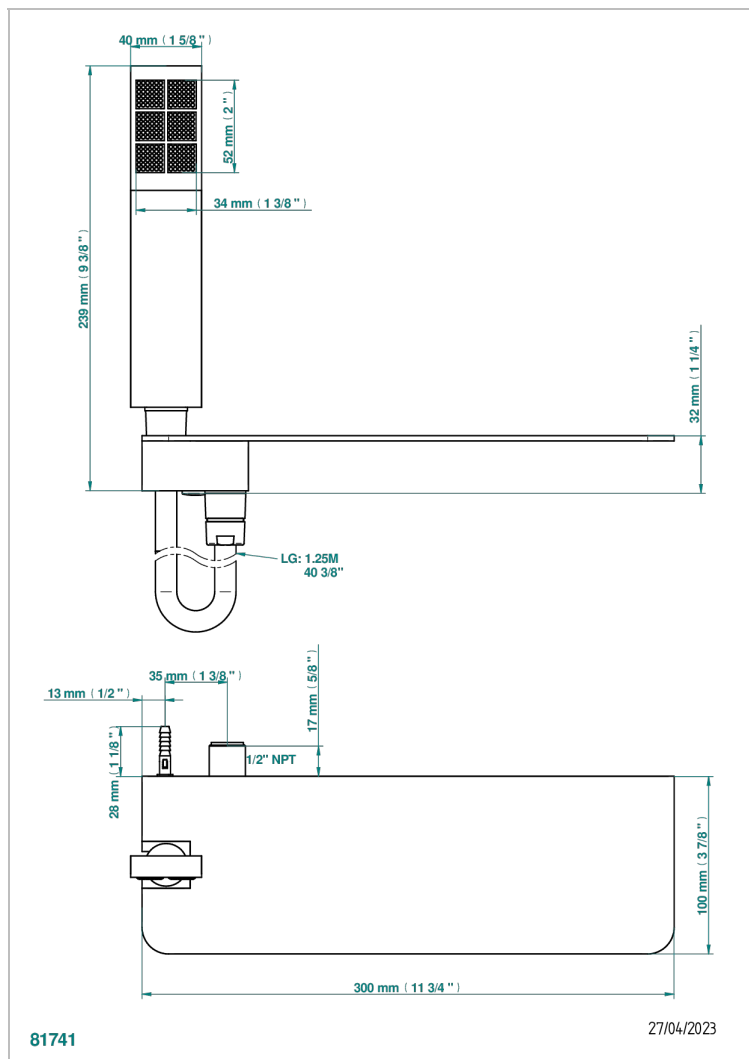

Tablette avec support douchette, sortie ½, douchette et flexible 1.5m, standard américain

CARACTERÍSTICAS

- Soho 2023
- Tablette avec support douchette, sortie ½, douchette et flexible 1.5m, standard américain