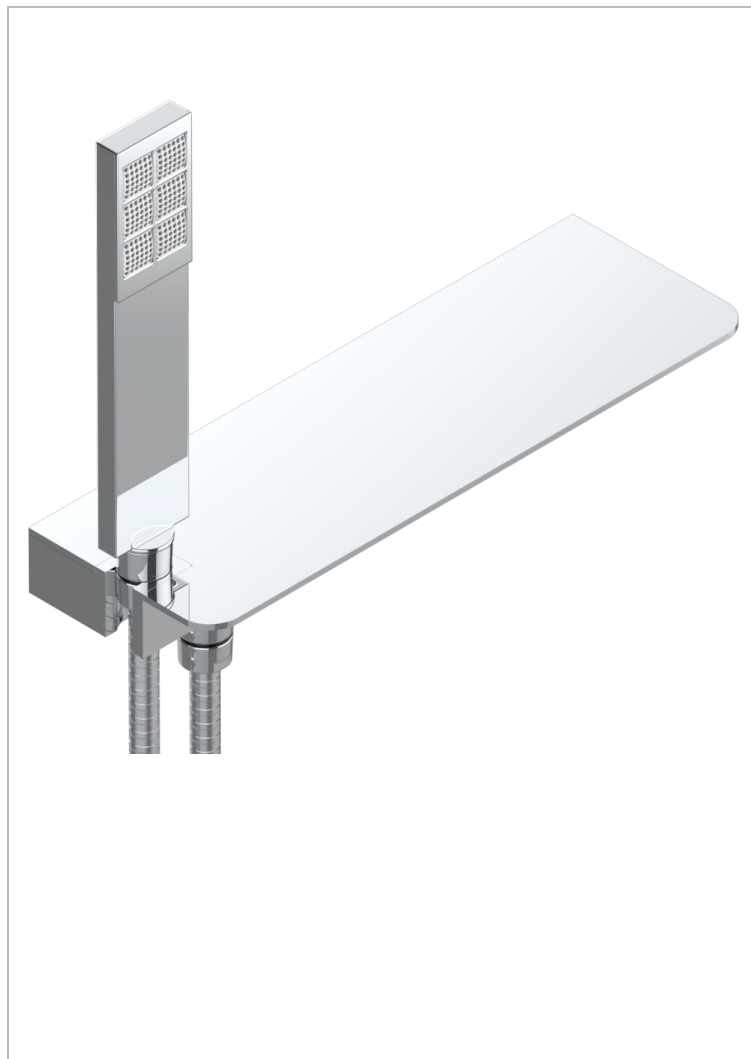

Tablette avec support douchette, sortie ½, douchette et flexible 1.5m, standard américain

CARACTERÍSTICAS

- Soho 2023
- Tablette avec support douchette, sortie ½, douchette et flexible 1.5m, standard américain

ACABADOS DISPONIBLES

Cromo - A02
 Cromo mate - C02
 Dorado - F01
 Dorado mate - F07
 Dorado pálido - F30
 Dorado pálido mate (sin barniz) - F31

Níquel - B01
 Níquel mate - C01
 Pvd blush - H62
 Pvd blush mate - H60
 Pvd color latón - H49
 Pvd color latón mate - H50