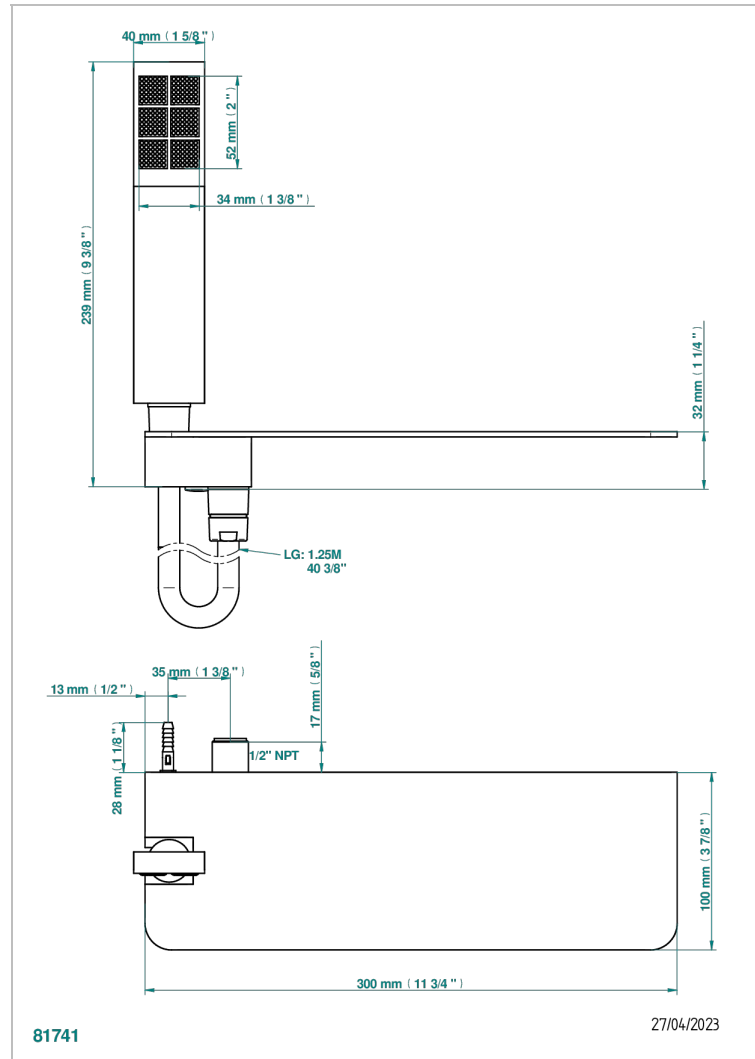

Tablette avec support douchette, sortie 1/2, douchette et flexible 1.5m, standard américain

CHARACTERISTIC

- Soho 2023
- Tablette avec support douchette, sortie 1/2, douchette et flexible 1.5m, standard américain