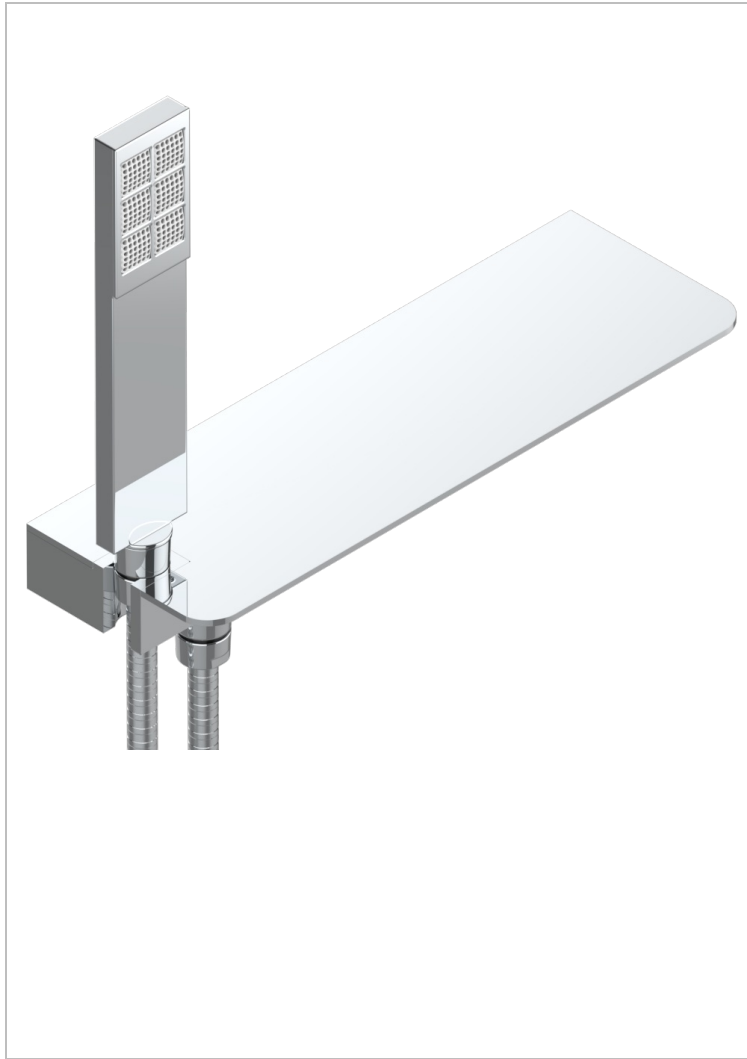

Tablette avec support douchette, sortie 1/2, douchette et flexible 1.5m, standard américain

CHARACTERISTIC

- Soho 2023
- Tablette avec support douchette, sortie 1/2, douchette et flexible 1.5m, standard américain

AVAILABLE FINITIONS

Blush PVD - H62
 Brass color PVD - H49
 Brown bronze color PVD - F33
 Chrome polished - A02
 Gold color PVD - H52
 Gold mat - F07

Gold polished - F01
 Graphite PVD - H64
 Matt Umber PVD - H67
 Matt blush PVD - H60
 Matt brass color PVD - H50
 Matt brown bronze color PVD - F34