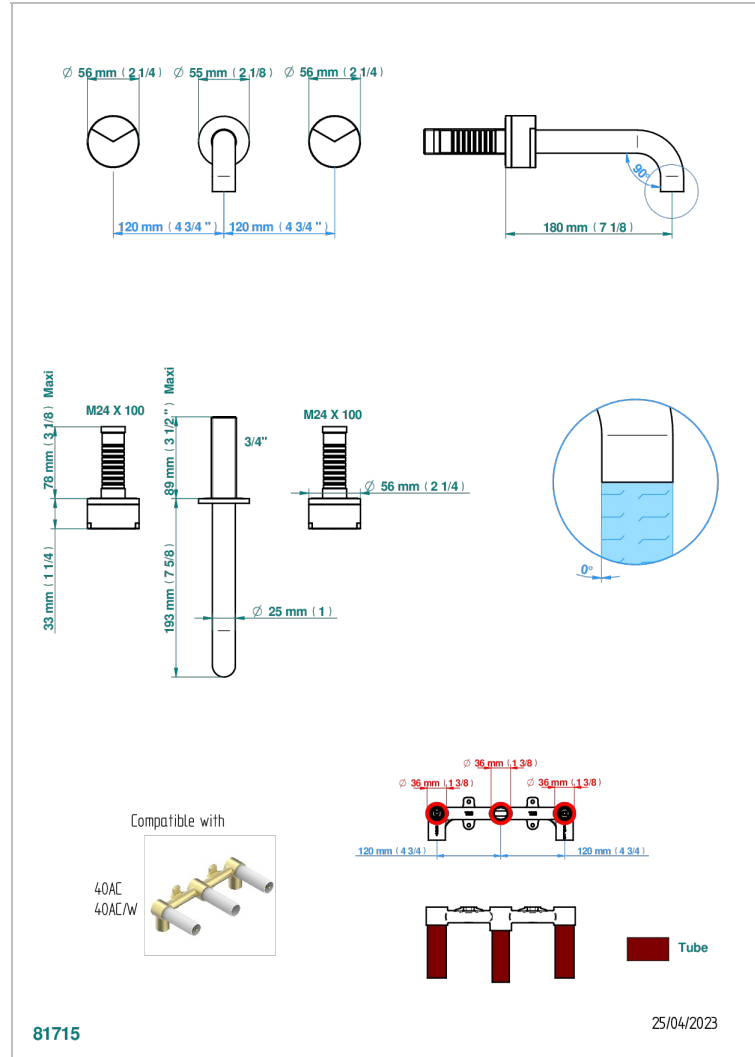

Внешняя часть смесителя встраиваемого в стену для раковины на три отверстия с изливом ГОЛИАФ

### ХАРАКТЕРИСТИКИ

- Yoko Delta
- Внешняя часть смесителя встраиваемого в стену для раковины на три отверстия с изливом ГОЛИАФ

### СВЯЗАННЫЕ ТОВАРНЫЕ ПОЗИЦИИ

- Ref. G00-40AC Встраиваемая часть смесителя настенного на три отверстия (не рукоят.)
- Ref. G00-40AM Встраиваемая часть смесителя настенного на 3 отверстия на пластине (рукоят.)