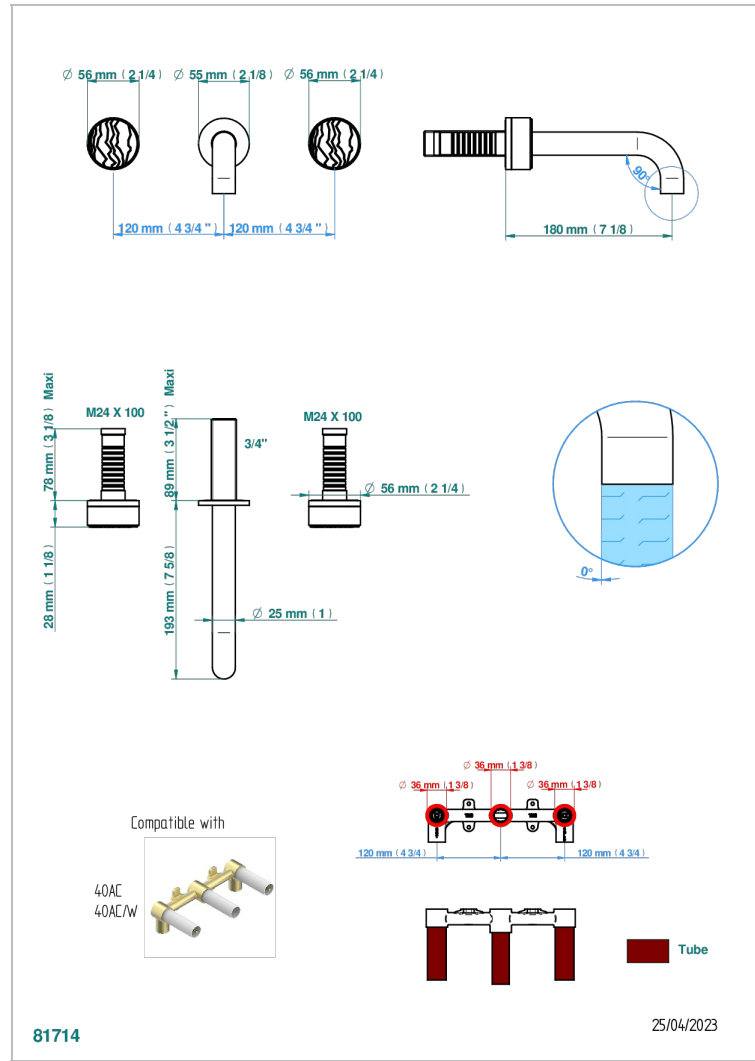

Внешняя часть смесителя встраиваемого в стену для раковины на три отверстия с изливом ГОЛИАФ

### ХАРАКТЕРИСТИКИ

- Yoko Ice
- Внешняя часть смесителя встраиваемого в стену для раковины на три отверстия с изливом ГОЛИАФ

### СВЯЗАННЫЕ ТОВАРНЫЕ ПОЗИЦИИ

- Ref. G00-40AC Встраиваемая часть смесителя настенного на три отверстия (не рукоят.)
- Ref. G00-40AM Встраиваемая часть смесителя настенного на 3 отверстия на пластине (рукоят.)