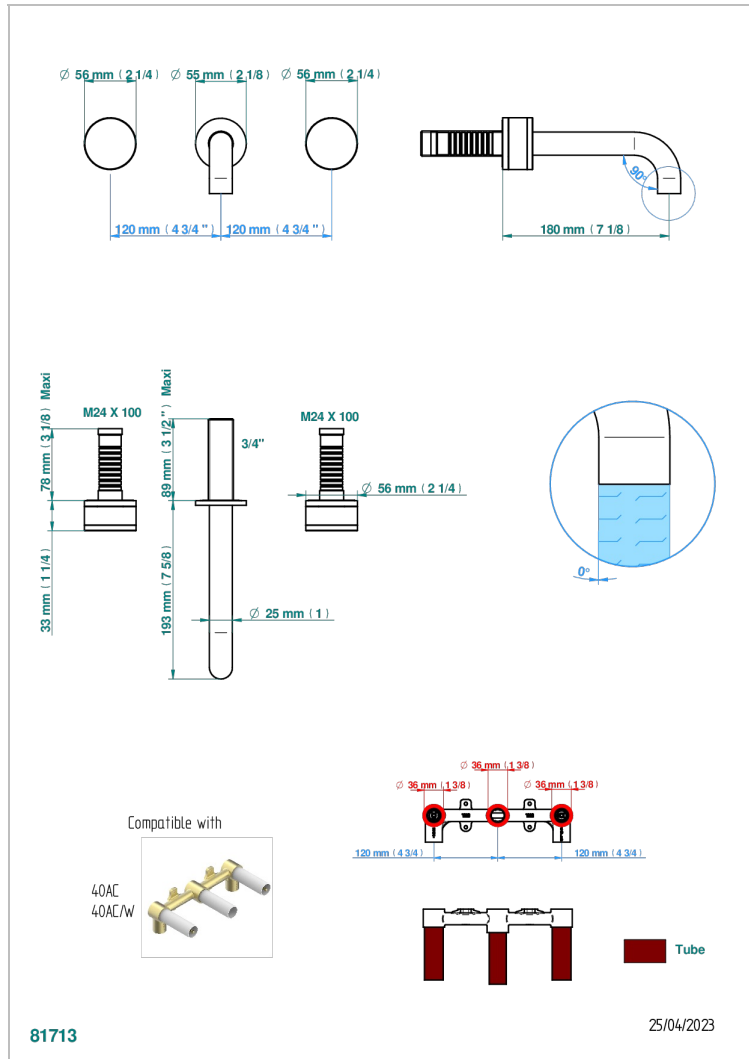

Внешняя часть смесителя встраиваемого в стену для раковины на три отверстия с изливом ГОЛИАФ

ХАРАКТЕРИСТИКИ

- Yoko Color
- Внешняя часть смесителя встраиваемого в стену для раковины на три отверстия с изливом ГОЛИАФ

СВЯЗАННЫЕ ТОВАРНЫЕ ПОЗИЦИИ

- Ref. G00-40AC Встраиваемая часть смесителя настенного на три отверстия (не рукоят.)
- Ref. G00-40AM Встраиваемая часть смесителя настенного на 3 отверстия на пластине (рукоят.)