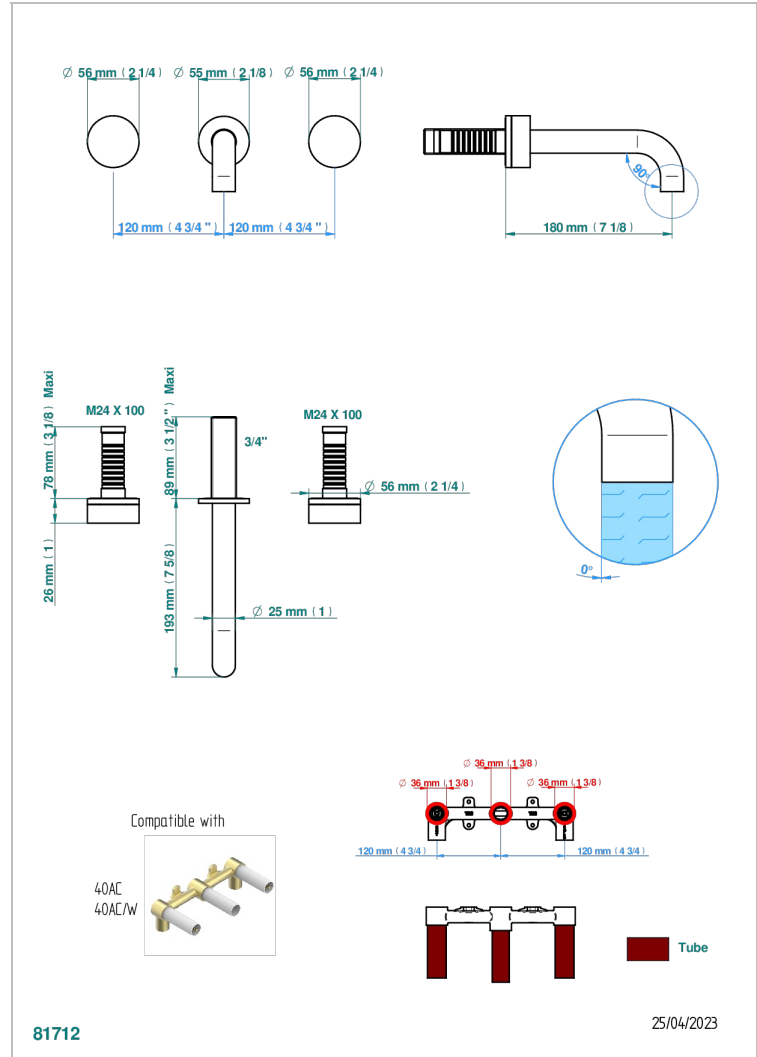

Внешняя часть смесителя встраиваемого в стену для раковины на три отверстия с изливом ГОЛИАФ

ХАРАКТЕРИСТИКИ

- Yoko
- Внешняя часть смесителя встраиваемого в стену для раковины на три отверстия с изливом ГОЛИАФ

СВЯЗАННЫЕ ТОВАРНЫЕ ПОЗИЦИИ

- Ref. G00-40AC Встраиваемая часть смесителя настенного на три отверстия (не рукоят.)
- Ref. G00-40AM Встраиваемая часть смесителя настенного на 3 отверстия на пластине (рукоят.)